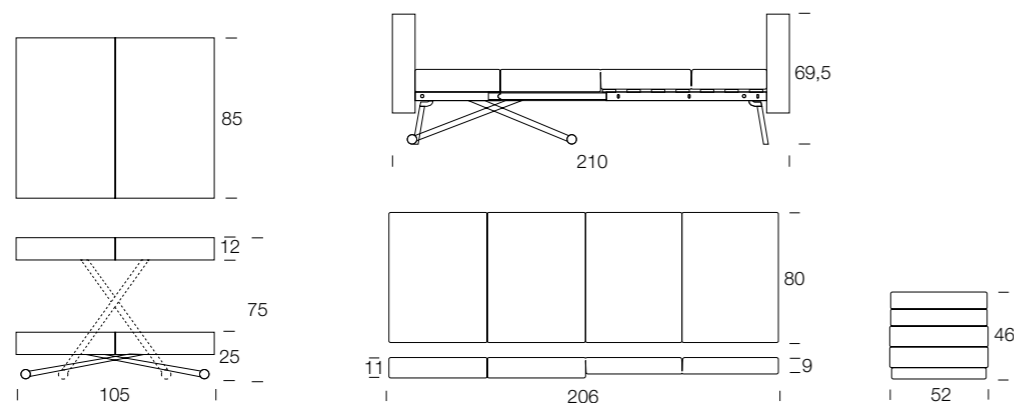

FINITURE POUF/MATERASSO POUF/MATELAS FINITIONS POUF/MATTRESS FINISHES

FINITURE BASE FINITIONS PIÉTEMENT BASE FINISHES

Misure (cm)