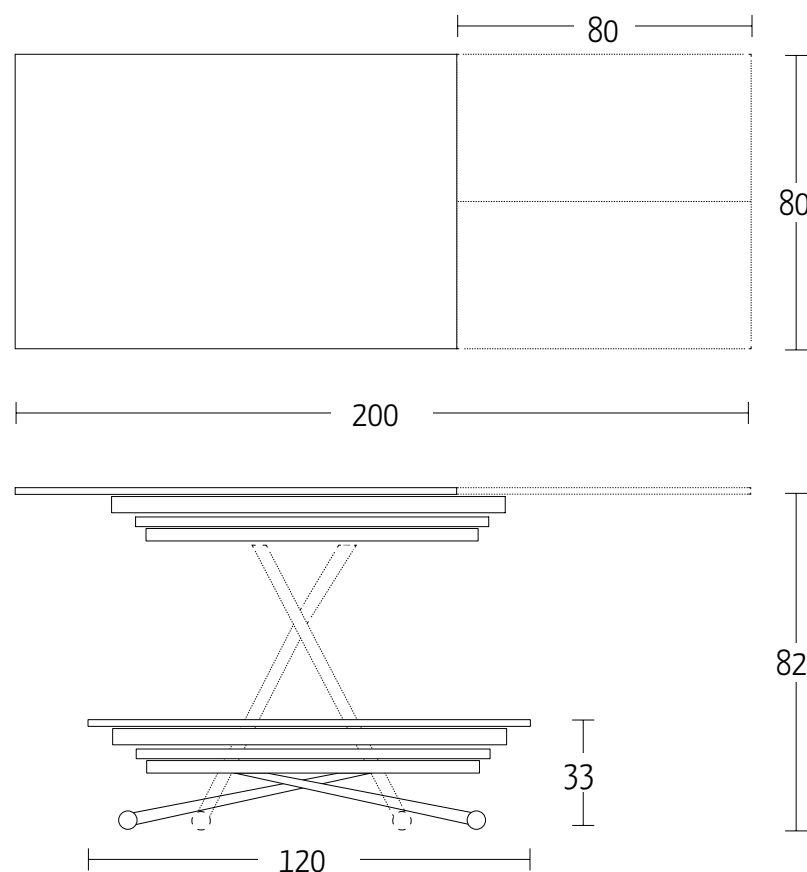

Misure (cm)

**Finiture | Finitions | Finishes**

Ceramica | Céramique | Ceramic **LAMINAM**  
SUPERIOR NATURAL SURFACES

K01 Fokos sale	* K10 Oxide Bianco	K18 Bianco Statuario Venato Opaco	G01 Bianco
K02 Fokos terra	K11 Pietra Savoia antracite	K19 Diamond Cream Opaco	G02 Tortora
K03 Fokos piombo	* K12 Pietra di Savoia Perla	K20 Emperador Opaco	G03 Nero
K04 Noir Desir lucido	K13 Calacatta Gold Lucido	K22 Calacatta Black lucidato Starlit	
K05 Bianco Statuario Venato Lucido	K14 Emperador Lucido	K23 Verde Alpi lucidato	
K06 Diamond Cream Lucido	K15 Noir Desir Opaco	K24 Cristallo Gold lucidato Starlit	
K07 Pietra Grey Lucida	K16 Pietra Grey Opaco	K25 Ossido Verderame	
* K09 Oxide Nero	K17 Calacatta Gold Opaco	K26 Cristallo Gold Caress Soft Touch	