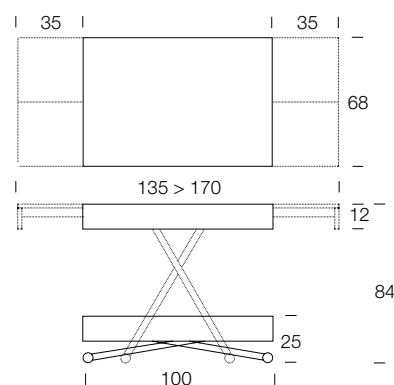

FINITURE BASE
FINITIONS PIÉTEMENT
BASE FINISHES

METALLO
/ MÉTAUX
/ METALS

Vern. grisou goffrato	M02
Vern. nero opaco	M04
Cromo lucido	M05
Cromo nero lucido	M09
Vern. grafite goffrato	M11
Vern. tortora goffrato	M12
Vern. bronzo goffrato	M19
Vern. bianco goffrato	M24
Vern. rame goffrato	M25
Vern. menta goffrato	M27
Vern. oro goffrato	M51