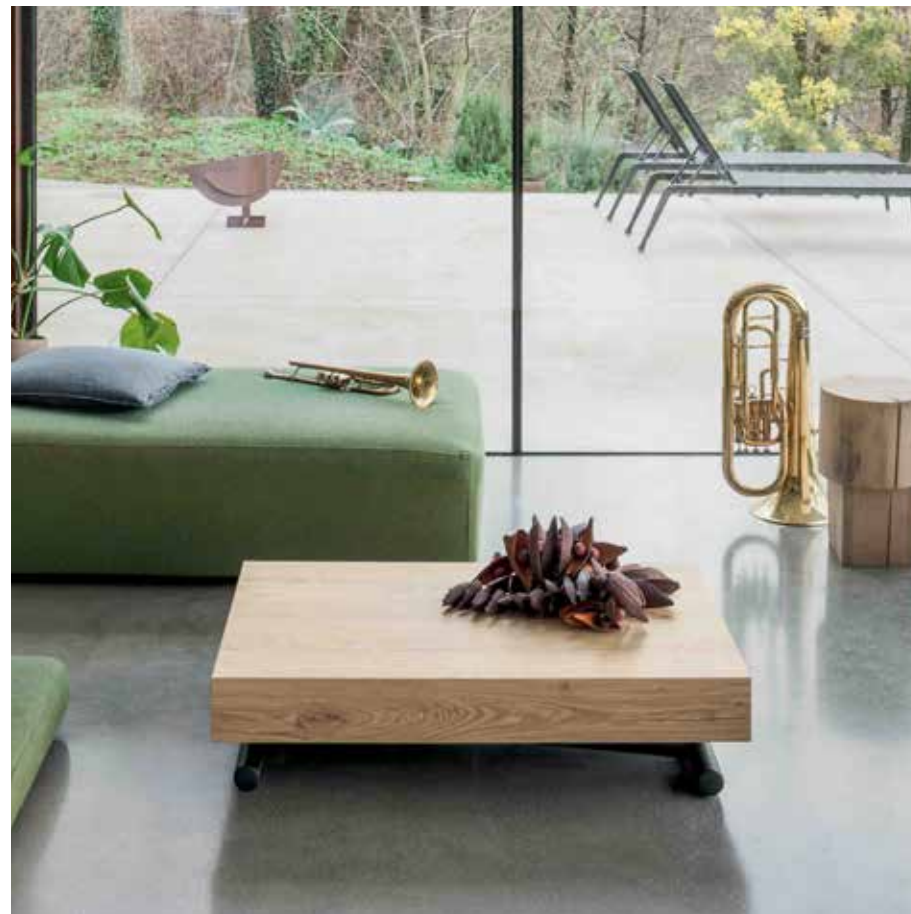

COMPACT

design Altacom

FINITURE PIANO
FINITIONS PLATEAU
TOP FINISHES

LEGNO IMPIALLACCIATO
/ PLACAGE BOIS
/ VENEER WOOD

Rovere grigio	W02
Rovere tabacco	W03
Rovere naturale	W04
Rovere juta	W06
Rovere fumé	W07

LEGNO MASSICCIO
/ BOIS MASSIF
/ SOLID WOOD

Rovere vecchio massiccio termotrattato	W21
Rovere vecchio massiccio naturale	W32
Rovere vecchio massiccio grigio	W33

LACCATO
/ LAQUÉ
/ LACQUERED

Poro aperto / Pores ouverts / Open pore	
Bianco luce	L31
Bianco panna	L32
Bianco vela	L33
Grigio corda	L34
Grigio canapa	L35
Rosso aragosta	L39
Tortora	L40