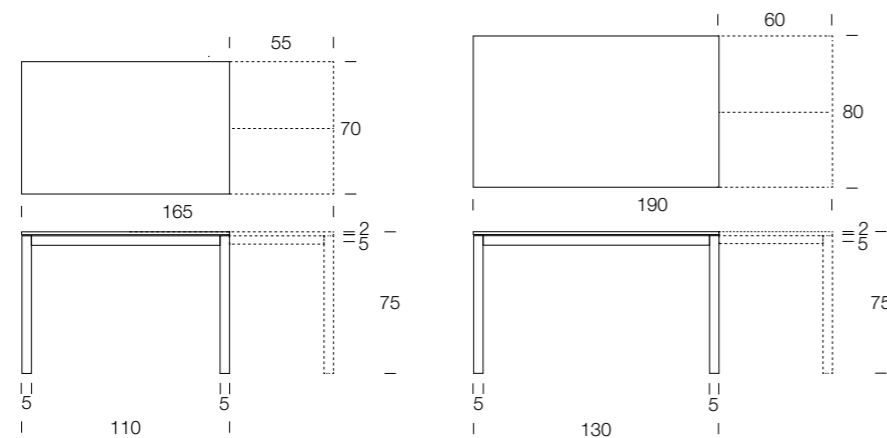

S T O R M

design Altacom

ALTACOM

FINITURE PIANO
FINITIONS PLATEAU
TOP FINISHES

VETRO / VERRE / GLASS		NOBILITATO / MÉLAMINE / MELAMINE	
Bianco lucido	G01	Natural halifax oak	N20
Tortora lucido	G02	Ardesia	N24
Nero lucido	G03	Vintage chiaro	N25
		Morera	N30
		Rovere nodato caramel	N35
		Olmo moka	N36
		Noce Canaletto	N40
		Rovere nero	N42
		Bianco spatolato	N43
		Bianco statuario venato	N44
		Diamond cream	N45
		Pietra grey	N46
		Granito	N47
		Chromix chiaro	N51

Misure (cm)

FINITURE BASE
FINITIONS PIÉTEMENT
BASE FINISHES

METALLO / MÉTAUX / METALS	
Vern. grisou gofrato	M02
Vern. nero opaco	M04
Vern. grafite gofrato	M11
Vern. tortora gofrato	M12
Vern. bronzo gofrato	M19
Vern. bianco gofrato	M24
Vern. rame gofrato	M25
Vern. menta gofrato	M27
Vern. oro gofrato	M51