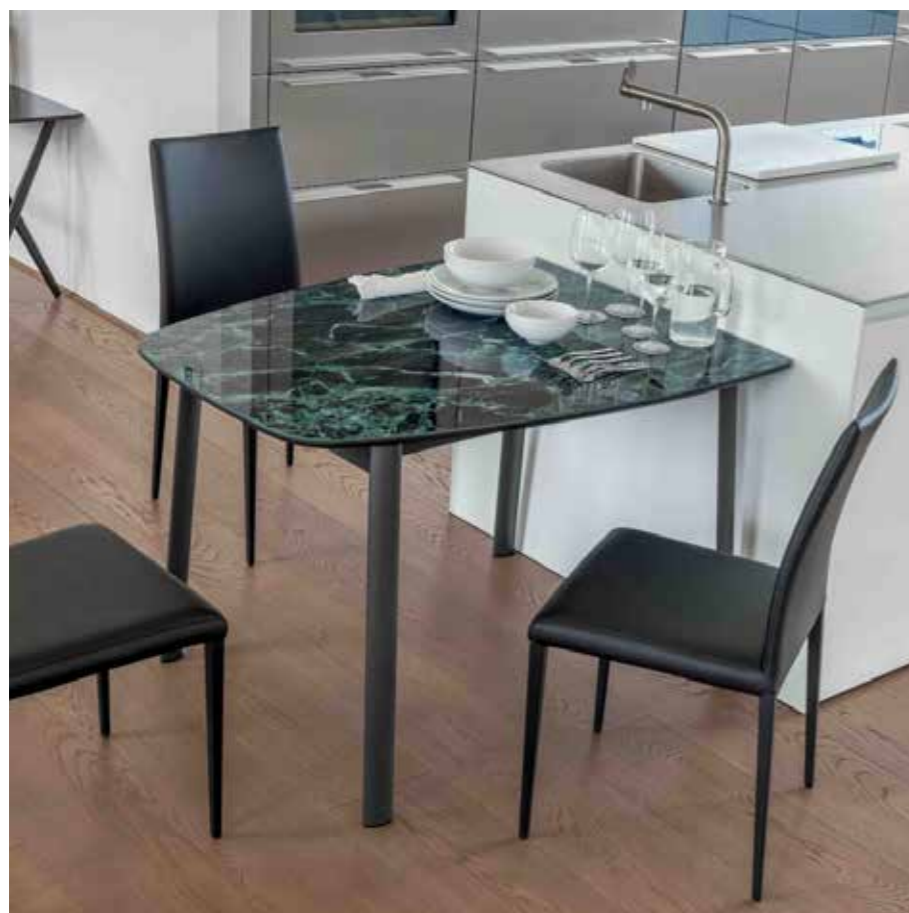

RIBOT

design Toshiyuki Yoshino

FINITURE PIANO
FINITIONS PLATEAU
TOP FINISHES

LEGNO IMPIALLACCIATO
/ PLACAGE BOIS
/ VENEER WOOD

Rovere grigio	W02
Rovere tabacco	W03
Rovere naturale	W04
Rovere juta	W06
Rovere fumé	W07