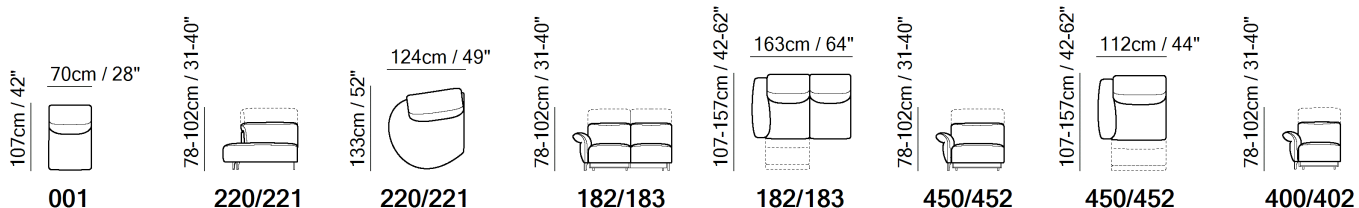

■ Vers. T66

■ Vers. 182+221

■ Vers. 182+221

SCHEMATICS

COMPOSITION EXAMPLES

TECHNICAL INFORMATION

	COVERING	Leather <input checked="" type="checkbox"/>	Soft Cover <input checked="" type="checkbox"/>				
	FILLING	Arms	<input type="checkbox"/> Fiber <input type="checkbox"/> Foam <input type="checkbox"/> Feather/Fiber Mix <input type="checkbox"/> Feather	Seat cushion	<input type="checkbox"/> Fiber <input type="checkbox"/> Foam <input type="checkbox"/> Feather/Fiber Mix <input type="checkbox"/> Feather	Back cushion	<input type="checkbox"/> Fiber <input type="checkbox"/> Foam <input type="checkbox"/> Feather/Fiber Mix <input type="checkbox"/> Feather
	COMFORT	Standard Comfort <input checked="" type="checkbox"/>	Firm Comfort <input checked="" type="checkbox"/>				
	FUNCTION	Bed <input type="checkbox"/>	Electric motion <input checked="" type="checkbox"/>	Motion <input checked="" type="checkbox"/>	Recliner <input type="checkbox"/>	Sliding <input type="checkbox"/>	
	VISUAL APPEARANCE*	Low <input checked="" type="checkbox"/>	Medium <input type="checkbox"/>	High <input type="checkbox"/>			
	LEGS	Wood <input type="checkbox"/>	Metal <input checked="" type="checkbox"/>	Plastic <input type="checkbox"/>	Castors <input type="checkbox"/>	Upholstered <input type="checkbox"/>	