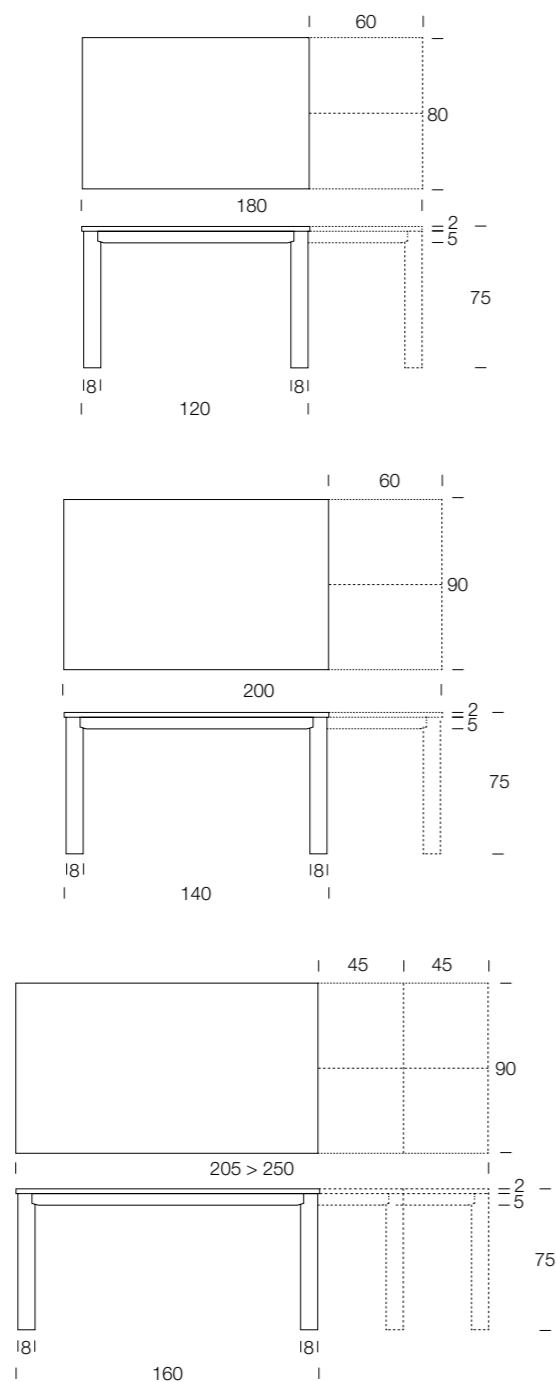

ALLUNGABILE
EXTENSIBLE / EXTENDABLE

TEOREMA SUPER

VETRO / VERRE / GLASS	LEGNO IMPIALLACCIATO / PLACAGE BOIS / VENEER WOOD	LACCATO / LAQUÉ / LACQUERED	CERAMICA 3mm / CÉRAMIQUE 3mm / CERAMIC 3mm
Bianco lucido G01 Tortora lucido G02 Nero lucido G03	Rovere grigio W02 Rovere tabacco W03 Rovere naturale W04 Rovere juta W06 Rovere fumé W07	Poros aperto / <i>Pores ouverts</i> / <i>Open pore</i> Bianco luce Bianco panna Bianco vela Grigio corda Grigio canapa Rosso aragosta Tortora	Fokos Sale K01 Fokos Terra K02 Fokos Piombo K03 Pietra Savoia Antracite K11 Noir Desir opaco K15 Pietra Grey opaco K16 Calacatta Gold opaco K17 Bianco Statuario venato opaco K18 Diamond Cream opaco K19 Emperador opaco K20

EFFETTO MALTA / EFFET-BÉTON / MORTAR-LOOK	NOBILITATO / MÉLAMINE / MELAMINE	CERAMICA 5mm / CÉRAMIQUE 5mm / CERAMIC 5mm
Metalli vissuti nichel E04 Beton tortora E06 Beton nero E07 Beton grigio scuro E08 Beton grigio chiaro E09 Pietra spatolata travertino metallizzato bianco E15 Bianco assoluto E19 Gros carruba E20 Gros ciocco E21 Ruggine E22 Rock silver E23 Rock copper E24 Rock cement E25	Natural halifax oak N20 Ardesia N24 Vintage chiaro N25 Morera N30 Rovere nodato caramel N35 Olmo moka N36 Noce Canaletto N40 Rovere nero N42 Bianco spatolato N43 Bianco statuario venato N44 Diamond cream N45 Pietra grey N46 Granito N47 Chromix chiaro N51	Noir Desir lucido K04 Bianco Statuario venato lucido K05 Diamond Cream lucido K06 Calacatta Gold lucido K13 Calacatta Black lucidato Starlit lucido K22 Verde Alpi lucido K23 Cristallo Gold lucidato Starlit K24 Ossido Verderame opaco K25 Cristallo Gold Caress opaco K26 Ceramica Onice beige K27 Patagonia K28