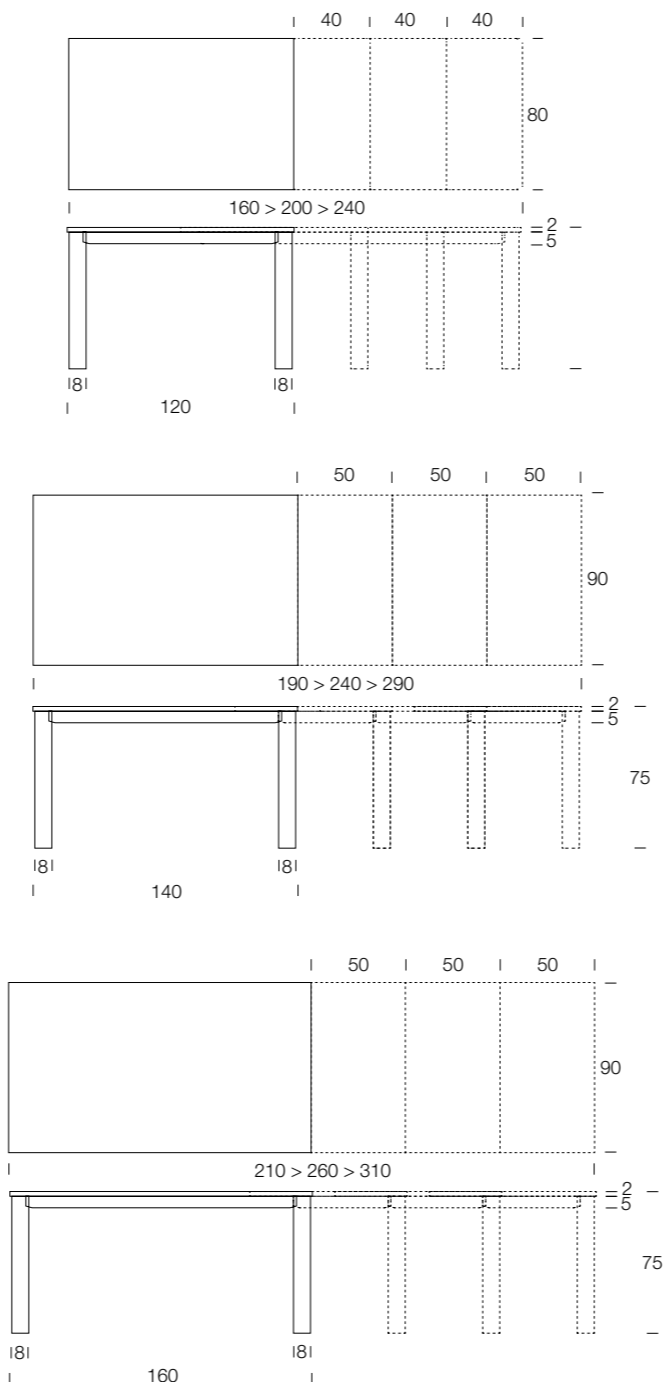

ALLUNGABILE
EXTENSIBLE / EXTENDABLE

TEOREMA SUPER

VETRO / VERRE / GLASS	LEGNO IMPIALLACCIATO / PLACAGE BOIS / VENEER WOOD	LACCATO / LAQUÉ / LACQUERED	CERAMICA 3mm / CÉRAMIQUE 3mm / CERAMIC 3mm
Bianco lucido G01 Tortora lucido G02 Nero lucido G03	Rovere grigio W02 Rovere tabacco W03 Rovere naturale W04 Rovere juta W06 Rovere fumé W07	Poros aperto / <i>Pores ouverts</i> / <i>Open pore</i> Bianco luce Bianco panna Bianco vela Grigio corda Grigio canapa Rosso aragosta Tortora	Fokos Sale K01 Fokos Terra K02 Fokos Piombo K03 Pietra Savoia Antracite K11 Noir Desir opaco K15 Pietra Grey opaco K16 Calacatta Gold opaco K17 Bianco Statuario venato opaco K18 Diamond Cream opaco K19 Emperador opaco K20

EFFETTO MALTA / EFFET-BÉTON / MORTAR-LOOK	NOBILITATO / MÉLAMINE / MELAMINE	CERAMICA 5mm / CÉRAMIQUE 5mm / CERAMIC 5mm
Metalli vissuti nichel E04 Beton tortora E06 Beton nero E07 Beton grigio scuro E08 Beton grigio chiaro E09 Pietra spatolata travertino metallizzato bianco E15 Bianco assoluto E19 Gros carruba E20 Gros ciocco E21 Ruggine E22 Rock silver E23 Rock copper E24 Rock cement E25	Natural halifax oak N20 Ardesia N24 Vintage chiaro N25 Morera N30 Rovere nodato caramel N35 Olmo moka N36 Noce Canaletto N40 Rovere nero N42 Bianco spatolato N43 Bianco statuario venato N44 Diamond cream N45 Pietra grey N46 Granito N47 Chromix chiaro N51	Noir Desir lucido K04 Bianco Statuario venato lucido K05 Diamond Cream lucido K06 Calacatta Gold lucido K13 Calacatta Black lucidato Starlit lucido K22 Verde Alpi lucido K23 Cristallo Gold lucidato Starlit K24 Ossido Verderame opaco K25 Cristallo Gold Caress opaco K26 Ceramica Onice beige K27 Patagonia K28