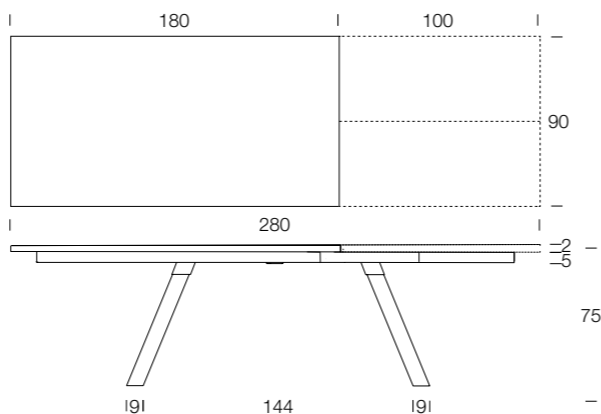

FINITURE PIANO
FINITIONS PLATEAU
TOP FINISHES

ALLUNGABILE
EXTENSIBLE / EXTENDABLE

LEGNO MASSICCIO
/ BOIS MASSIF
/ SOLID WOOD

Rovere vecchio W51
massiccio miele

CERAMICA 3mm
/ CÉRAMIQUE 3mm
/ CERAMIC 3mm

Fokos Sale K01
Fokos Terra K02
Fokos Piombo K03
Pietra Savoia Antracite K11
Noir Desir opaco K15
Pietra Grey opaco K16
Calacatta Gold opaco K17
Bianco Statuario venato opaco K18
Diamond Cream opaco K19
Emperador opaco K20