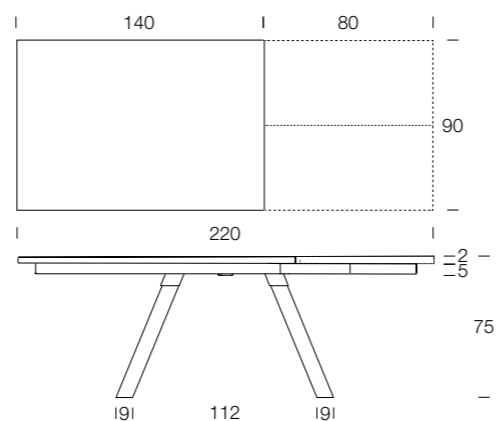

FINITURE PIANO
FINITIONS PLATEAU
TOP FINISHES

ALLUNGABILE
EXTENSIBLE / EXTENDABLE

LEGNO MASSICCIO
/ BOIS MASSIF
/ SOLID WOOD

Rovere vecchio W51
massiccio miele

CERAMICA 3mm
/ CÉRAMIQUE 3mm
/ CERAMIC 3mm

Fokos Sale K01
Fokos Terra K02
Fokos Piombo K03
Pietra Savoia Antracite K11
Noir Desir opaco K15
Pietra Grey opaco K16
Calacatta Gold opaco K17
Bianco Statuario venato opaco K18
Diamond Cream opaco K19
Emperador opaco K20