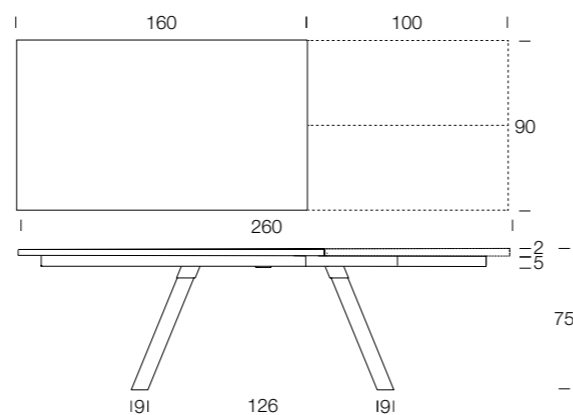

FINITURE PIANO
FINITIONS PLATEAU
TOP FINISHES

ALLUNGABILE
EXTENSIBLE / EXTENDABLE

LEGNO MASSICCIO
/ BOIS MASSIF
/ SOLID WOOD

Rovere vecchio W51
massiccio miele

CERAMICA 3mm
/ CÉRAMIQUE 3mm
/ CERAMIC 3mm

Fokos Sale K01
Fokos Terra K02
Fokos Piombo K03
Pietra Savoia Antracite K11
Noir Desir opaco K15
Pietra Grey opaco K16
Calacatta Gold opaco K17
Bianco Statuario venato opaco K18
Diamond Cream opaco K19
Emperador opaco K20