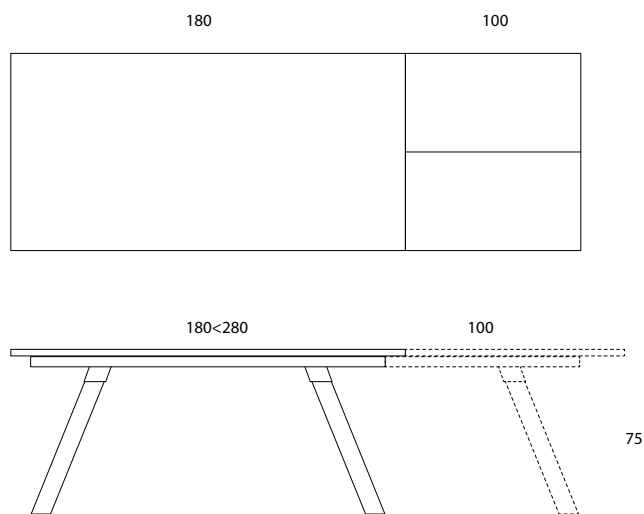

Misure (cm)

Finiture | Finitions | FinishesCeramica | Céramique | Ceramic **LAMINAM**
SUPERIOR NATURAL SURFACE

K01 Fokos sale	K09 Oxide Nero	K16 Pietra Grey Opaco
K02 Fokos terra	K10 Oxide Bianco	K17 Calacatta Gold Opaco
K03 Fokos piombo	K11 Pietra Savoia antracite	K18 Bianco Statuario Venato Opaco
K04 Noir Desir lucido	K12 Pietra di Savoia Perla	K19 Diamond Cream Opaco
K05 Bianco Statuario Venato Lucido	K13 Calacatta Gold Lucido	K20 Emperador Opaco
K06 Diamond Cream Lucido	K14 Emperador Lucido	
K07 Pietra Grey Lucida	K15 Noir Desir Opaco	