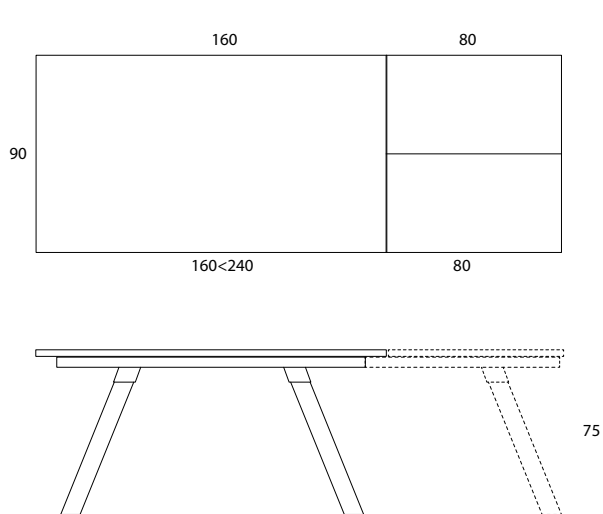

Misure (cm)

Finiture | Finitions | FinishesCeramica | Céramique | Ceramic **LAMINAM**
SUPERIOR NATURAL SURFACE

K01 Fokos sale	K09 Oxide Nero	K16 Pietra Grey Opaco
K02 Fokos terra	K10 Oxide Bianco	K17 Calacatta Gold Opaco
K03 Fokos piombo	K11 Pietra Savoia antracite	K18 Bianco Statuario Venato Opaco
K04 Noir Desir lucido	K12 Pietra di Savoia Perla	K19 Diamond Cream Opaco
K05 Bianco Statuario Venato Lucido	K13 Calacatta Gold Lucido	K20 Emperador Opaco
K06 Diamond Cream Lucido	K14 Emperador Lucido	
K07 Pietra Grey Lucida	K15 Noir Desir Opaco	