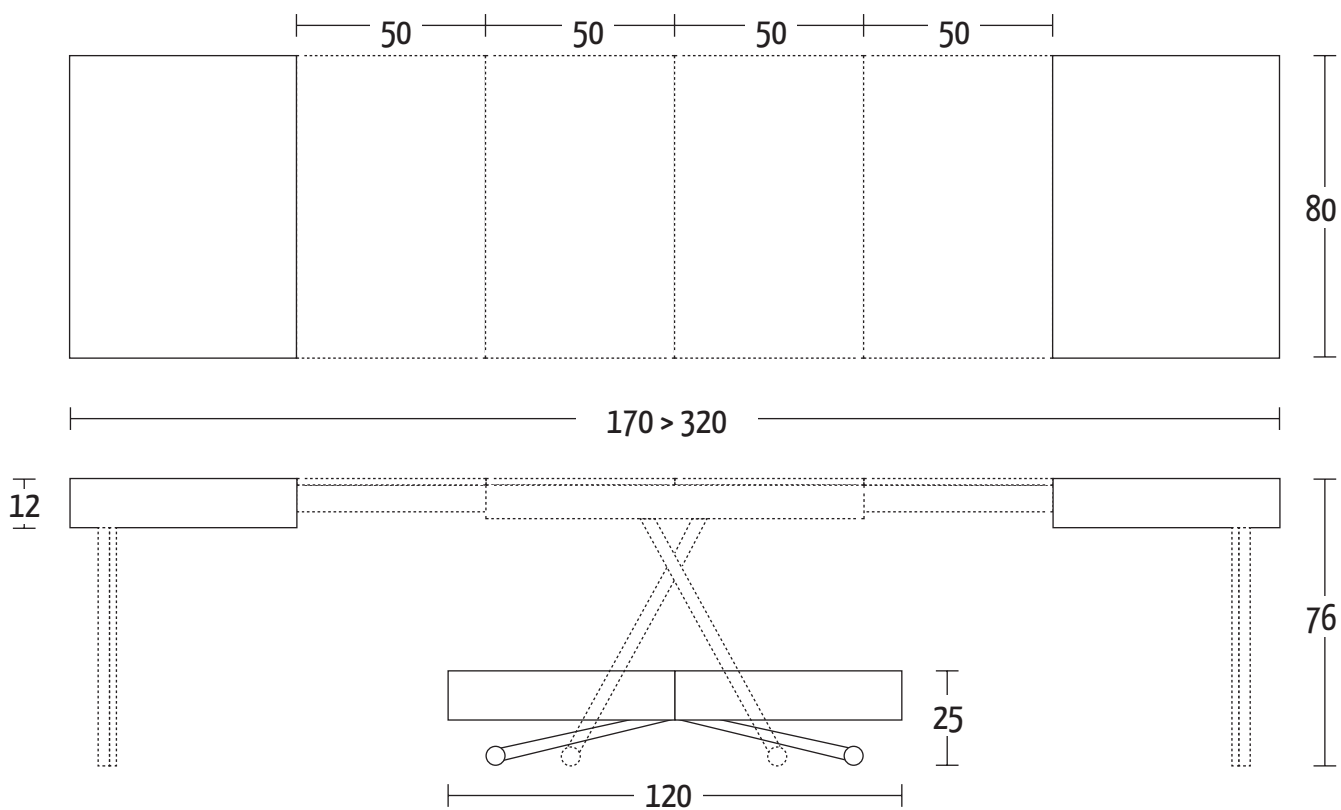

ASSIST

Design Altacom

ALTACOM

Misure (cm)

ALTACOM

Finiture | Finitions | Finishes

Rovere impiallacciato | Placage chêne | Oak Veneer

W01 Rovere naturale
W02 Rovere grigio
W03 Rovere tabacco
W04 Rovere nodato
W06 Rovere juta
W07 Rovere fumé