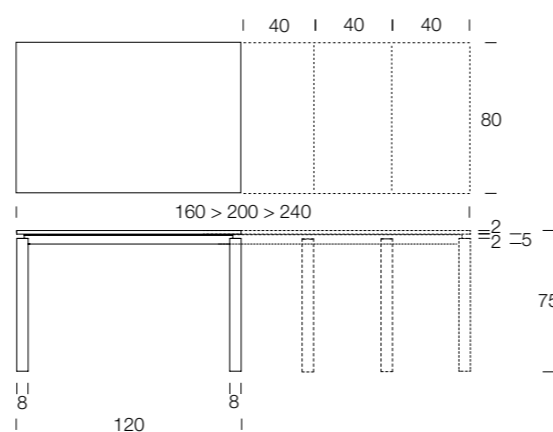

FINITURE PIANO
FINITIONS PLATEAU
TOP FINISHES

ALLUNGABILE
EXTENSIBLE / EXTENDABLE

SIGMA SUPER

VETRO / VERRE / GLASS	LEGNO IMPIALLACCIATO / PLACAGE BOIS / VENEER WOOD	LACCATO / LAQUÉ / LACQUERED	CERAMICA 3mm / CÉRAMIQUE 3mm / CERAMIC 3mm
Bianco lucido G01 Tortora lucido G02 Nero lucido G03	Rovere grigio W02 Rovere tabacco W03 Rovere naturale W04 Rovere juta W06 Rovere fumé W07	Poro aperto / Pores ouverts / Open pore Bianco luce L31 Bianco panna L32 Bianco vela L33 Grigio corda L34 Grigio canapa L35 Rosso aragosta L39 Tortora L40	Fokos Sale K01 Fokos Terra K02 Fokos Piombo K03 Pietra Savoia Antracite K11 Noir Desir opaco K15 Pietra Grey opaco K16 Calacatta Gold opaco K17 Bianco Statuario venato opaco K18 Diamond Cream opaco K19 Emperador opaco K20

EFFETTO MALTA
/ EFFET-BÉTON
/ MORTAR-LOOK

NOBILITATO
/ MÉLAMINE
/ MELAMINE

CERAMICA 5mm
/ CÉRAMIQUE 5mm
/ CERAMIC 5mm

Metalli vissuti nichel E04 Beton tortora E06 Beton nero E07 Beton grigio scuro E08 Beton grigio chiaro E09 Pietra spatolata travertino metallizzato bianco E15 Bianco assoluto E19 Gros carruba E20 Gros ciocco E21 Ruggine E22 Rock silver E23 Rock copper E24 Rock cement E25	Natural halifax oak N20 Ardesia N24 Vintage chiaro N25 Morera N30 Rovere nodato caramél N35 Olmo moka N36 Noce Canaletto N40 Rovere nero N42 Bianco spatolato N43 Bianco statuario venato N44 Diamond cream N45 Pietra grey N46 Granito N47 Chromix chiaro N51	Noir Desir lucido K04 Bianco Statuario venato lucido K05 Diamond Cream lucido K06 Calacatta Gold lucido K13 Calacatta Black lucidato Starlit lucido K22 Verde Alpi lucido K23 Cristallo Gold lucidato Starlit K24 Ossido Verderame opaco K25 Cristallo Gold Caress opaco K26 Ceramica Onice beige K27 Patagonia K28
---	---	---