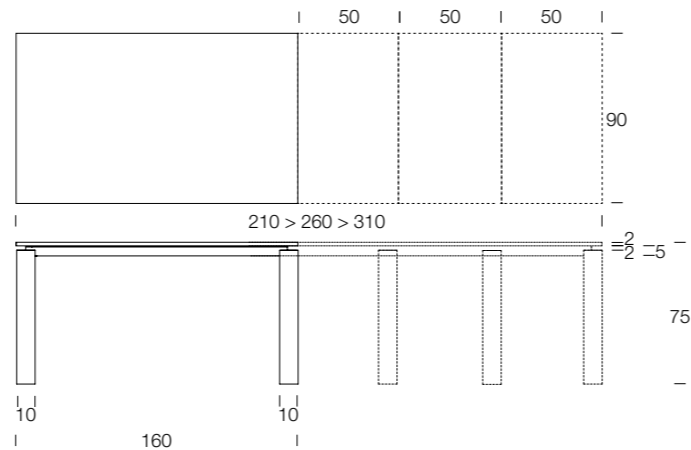

FINITURE PIANO
FINITIONS PLATEAU
TOP FINISHES

ALLUNGABILE
EXTENSIBLE / EXTENDABLE

SIGMA SUPER

VETRO / VERRE / GLASS	LEGNO IMPIALLACCIATO / PLACAGE BOIS / VENEER WOOD	LACCATO / LAQUÉ / LACQUERED	CERAMICA 3mm / CÉRAMIQUE 3mm / CERAMIC 3mm
Bianco lucido G01 Tortora lucido G02 Nero lucido G03	Rovere grigio W02 Rovere tabacco W03 Rovere naturale W04 Rovere juta W06 Rovere fumé W07	Poro aperto / Pores ouverts / Open pore Bianco luce L31 Bianco panna L32 Bianco vela L33 Grigio corda L34 Grigio canapa L35 Rosso aragosta L39 Tortora L40	Fokos Sale K01 Fokos Terra K02 Fokos Piombo K03 Pietra Savoia Antracite K11 Noir Desir opaco K15 Pietra Grey opaco K16 Calacatta Gold opaco K17 Bianco Statuario venato opaco K18 Diamond Cream opaco K19 Emperador opaco K20