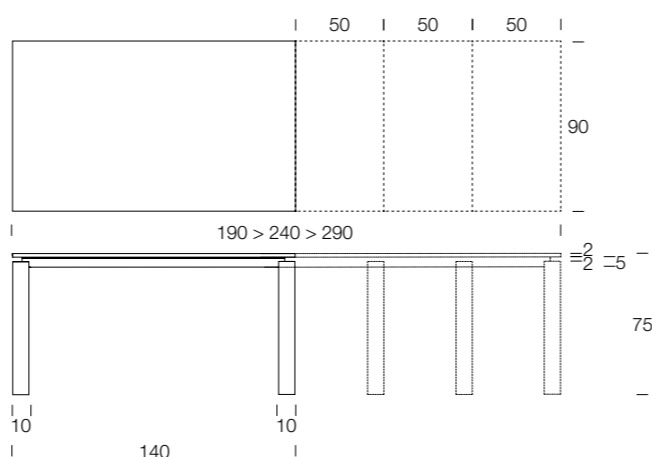

FINITURE PIANO
FINITIONS PLATEAU
TOP FINISHES

ALLUNGABILE
EXTENSIBLE / EXTENDABLE

SIGMA SUPER

VETRO / VERRE / GLASS	LEGNO IMPIALLACCIATO / PLACAGE BOIS / VENEER WOOD	LACCATO / LAQUÉ / LACQUERED	CERAMICA 3mm / CÉRAMIQUE 3mm / CERAMIC 3mm
Bianco lucido G01 Tortora lucido G02 Nero lucido G03	Rovere grigio W02 Rovere tabacco W03 Rovere naturale W04 Rovere juta W06 Rovere fumé W07	Poro aperto / Pores ouverts / Open pore Bianco luce L31 Bianco panna L32 Bianco vela L33 Grigio corda L34 Grigio canapa L35 Rosso aragosta L39 Tortora L40	Fokos Sale K01 Fokos Terra K02 Fokos Piombo K03 Pietra Savoia Antracite K11 Noir Desir opaco K15 Pietra Grey opaco K16 Calacatta Gold opaco K17 Bianco Statuario venato opaco K18 Diamond Cream opaco K19 Emperador opaco K20