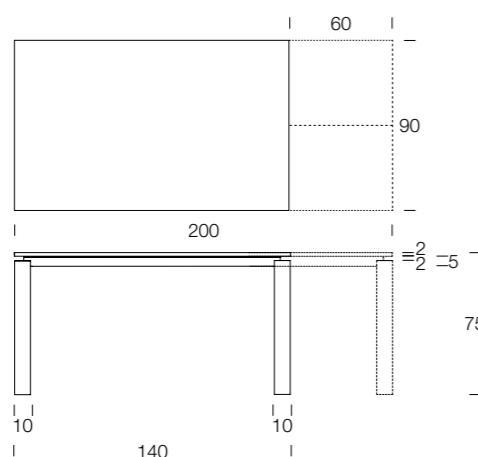

FINITURE PIANO
FINITIONS PLATEAU
TOP FINISHES

ALLUNGABILE
EXTENSIBLE / EXTENDABLE

SIGMA SUPER

VETRO / VERRE / GLASS	LEGNO IMPIALLACCIATO / PLACAGE BOIS / VENEER WOOD	LACCATO / LAQUÉ / LACQUERED	CERAMICA 3mm / CÉRAMIQUE 3mm / CERAMIC 3mm
Bianco lucido G01 Tortora lucido G02 Nero lucido G03	Rovere grigio W02 Rovere tabacco W03 Rovere naturale W04 Rovere juta W06 Rovere fumé W07	Poro aperto / Pores ouverts / Open pore Bianco luce L31 Bianco panna L32 Bianco vela L33 Grigio corda L34 Grigio canapa L35 Rosso aragosta L39 Tortora L40	Fokos Sale K01 Fokos Terra K02 Fokos Piombo K03 Pietra Savoia Antracite K11 Noir Desir opaco K15 Pietra Grey opaco K16 Calacatta Gold opaco K17 Bianco Statuario venato opaco K18 Diamond Cream opaco K19 Emperador opaco K20