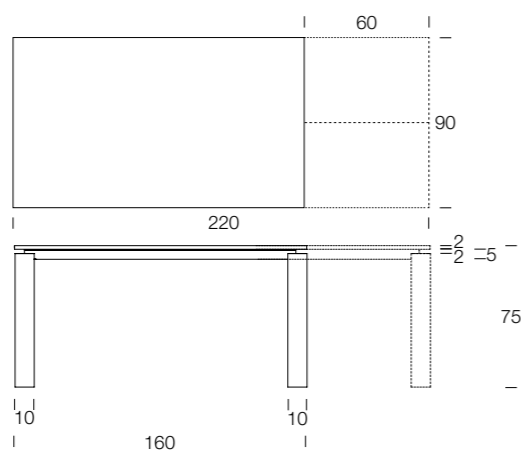

FINITURE PIANO
FINITIONS PLATEAU
TOP FINISHES

ALLUNGABILE
EXTENSIBLE / EXTENDABLE

SIGMA SUPER

VETRO / VERRE / GLASS	LEGNO IMPIALLACCIATO / PLACAGE BOIS / VENEER WOOD	LACCATO / LAQUÉ / LACQUERED	CERAMICA 3mm / CÉRAMIQUE 3mm / CERAMIC 3mm
Bianco lucido G01 Tortora lucido G02 Nero lucido G03	Rovere grigio W02 Rovere tabacco W03 Rovere naturale W04 Rovere juta W06 Rovere fumé W07	Poro aperto / Pores ouverts / Open pore Bianco luce L31 Bianco panna L32 Bianco vela L33 Grigio corda L34 Grigio canapa L35 Rosso aragosta L39 Tortora L40	Fokos Sale K01 Fokos Terra K02 Fokos Piombo K03 Pietra Savoia Antracite K11 Noir Desir opaco K15 Pietra Grey opaco K16 Calacatta Gold opaco K17 Bianco Statuario venato opaco K18 Diamond Cream opaco K19 Emperador opaco K20