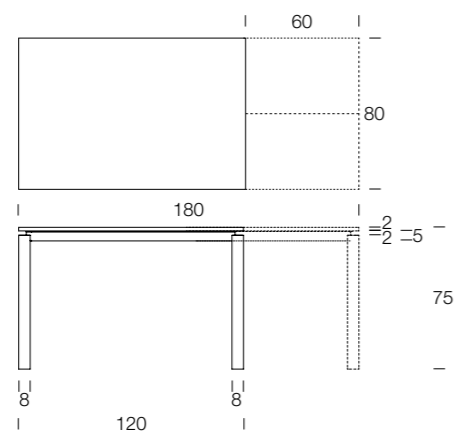

FINITURE PIANO
FINITIONS PLATEAU
TOP FINISHES

ALLUNGABILE
EXTENSIBLE / EXTENDABLE

SIGMA SUPER

VETRO / VERRE / GLASS	LEGNO IMPIALLACCIATO / PLACAGE BOIS / VENEER WOOD	LACCATO / LAQUÉ / LACQUERED	CERAMICA 3mm / CÉRAMIQUE 3mm / CERAMIC 3mm
Bianco lucido G01 Tortora lucido G02 Nero lucido G03	Rovere grigio W02 Rovere tabacco W03 Rovere naturale W04 Rovere juta W06 Rovere fumé W07	Poro aperto / Pores ouverts / Open pore Bianco luce L31 Bianco panna L32 Bianco vela L33 Grigio corda L34 Grigio canapa L35 Rosso aragosta L39 Tortora L40	Fokos Sale K01 Fokos Terra K02 Fokos Piombo K03 Pietra Savoia Antracite K11 Noir Desir opaco K15 Pietra Grey opaco K16 Calacatta Gold opaco K17 Bianco Statuario venato opaco K18 Diamond Cream opaco K19 Emperador opaco K20