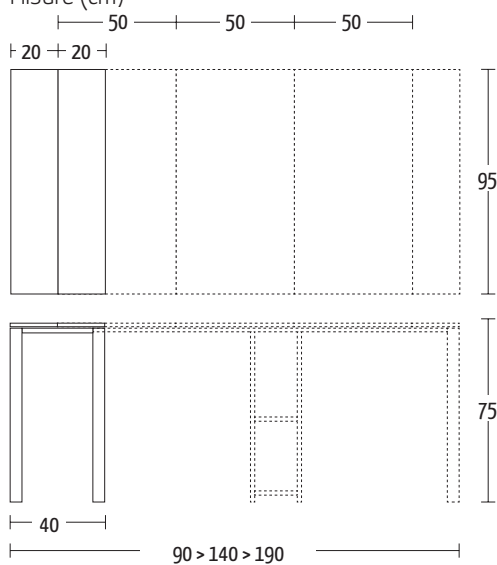

Misure (cm)

Optional Estenso

Finiture | Finitions | Finishes

 Ceramica | Céramique | Ceramic **LAMINAM**
SUPERIOR NATURAL SURFACE

K01 Fokos sale	K09 Oxide Nero	K16 Pietra Grey Opaco
K02 Fokos terra	K10 Oxide Bianco	K17 Calacatta Gold Opaco
K03 Fokos piombo	K11 Pietra Savoia antracite	K18 Bianco Statuario Venato Opaco
K04 Noir Desir lucido	K12 Pietra di Savoia Perla	K19 Diamond Cream Opaco
K05 Bianco Statuario Venato Lucido	K13 Calacatta Gold Lucido	K20 Emperador Opaco
K06 Diamond Cream Lucido	K14 Emperador Lucido	
K07 Pietra Grey Lucida	K15 Noir Desir Opaco	