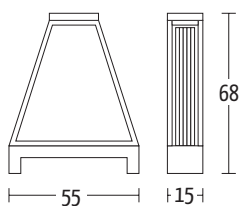

Misure (cm)

Optional Estenso

Finiture | Finitions | Finishes

 Ceramica | Céramique | Ceramic **LAMINAM**
SUPERIOR NATURAL SURFACE

K01 Fokos sale	K09 Oxide Nero	K16 Pietra Grey Opaco
K02 Fokos terra	K10 Oxide Bianco	K17 Calacatta Gold Opaco
K03 Fokos piombo	K11 Pietra Savoia antracite	K18 Bianco Statuario Venato Opaco
K04 Noir Desir lucido	K12 Pietra di Savoia Perla	K19 Diamond Cream Opaco
K05 Bianco Statuario Venato Lucido	K13 Calacatta Gold Lucido	K20 Emperador Opaco
K06 Diamond Cream Lucido	K14 Emperador Lucido	
K07 Pietra Grey Lucida	K15 Noir Desir Opaco	