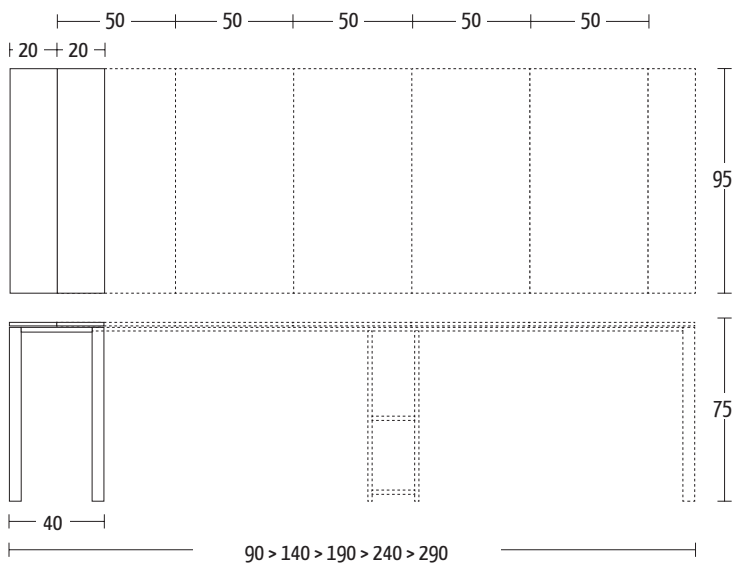

Misure (cm)

Optional Estenso

Finiture | Finitions | Finishes

 Ceramica | Céramique | Ceramic **LAMINAM**
SUPERIOR NATURAL SURFACE

K01 Fokos sale	K09 Oxide Nero	K16 Pietra Grey Opaco
K02 Fokos terra	K10 Oxide Bianco	K17 Calacatta Gold Opaco
K03 Fokos piombo	K11 Pietra Savoia antracite	K18 Bianco Statuario Venato Opaco
K04 Noir Desir lucido	K12 Pietra di Savoia Perla	K19 Diamond Cream Opaco
K05 Bianco Statuario Venato Lucido	K13 Calacatta Gold Lucido	K20 Emperador Opaco
K06 Diamond Cream Lucido	K14 Emperador Lucido	
K07 Pietra Grey Lucida	K15 Noir Desir Opaco	