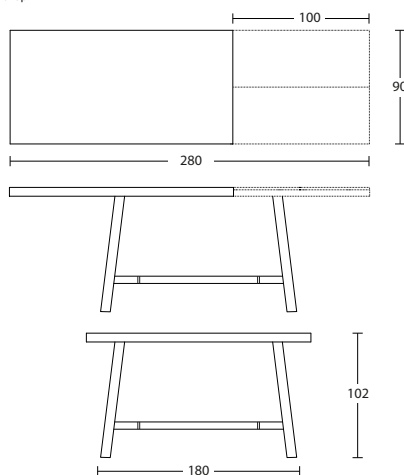

PICK UP
Design by Altacom

Misure (cm)

Pick up

Finiture | Finitions | Finishes

Nobilitato | Mélamine | Melamine

N20 Natural halifax oak	N36 Olmo moka
N23 Cemento	N40 Noce Canaletto
N24 Ardesia	N42 Rovere Nero
N25 Vintage chiaro	N43 Nobilitato Bianco Spatolato
N30 Morera	N44 Bianco Statuario venato
N33 Resina silver	N45 Diamond cream
N34 Resina grigio cenere	N46 Pietra grey
N35 Rovere nodato caramel	