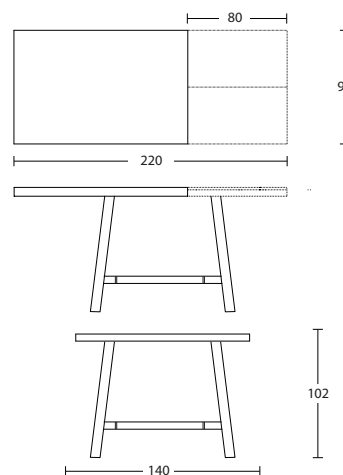

PICK UP
Design by Altacom

Misure (cm)

Pick up

Finiture | Finitions | Finishes

Nobilitato | Mélamine | Melamine

N20 Natural halifax oak	N36 Olmo moka
N23 Cemento	N40 Noce Canaletto
N24 Ardesia	N42 Rovere Nero
N25 Vintage chiaro	N43 Nobilitato Bianco Spatolato
N30 Morera	N44 Bianco Statuario venato
N33 Resina silver	N45 Diamond cream
N34 Resina grigio cenere	N46 Pietra grey
N35 Rovere nodato caramel	