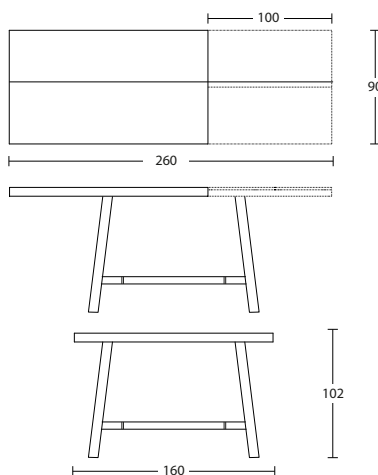

PICK UP
Design by Altacom

Misure (cm)

Pick up

Finiture | Finitions | Finishes

Nobilitato | Mélamine | Melamine

N20 Natural halifax oak	N36 Olmo moka
N23 Cemento	N40 Noce Canaletto
N24 Ardesia	N42 Rovere Nero
N25 Vintage chiaro	N43 Nobilitato Bianco Spatolato
N30 Morera	N44 Bianco Statuario venato
N33 Resina silver	N45 Diamond cream
N34 Resina grigio cenere	N46 Pietra grey
N35 Rovere nodato caramel	