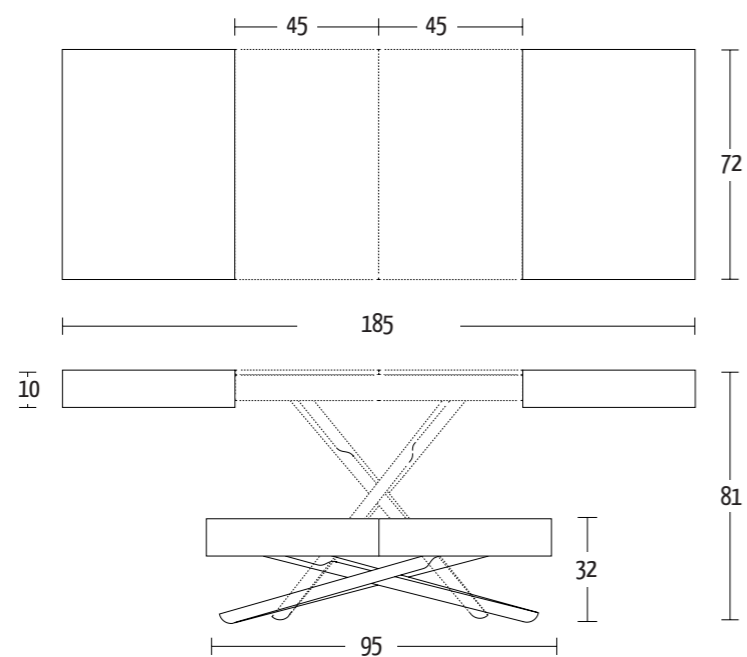

Misure (cm)

**Finiture | Finitions | Finishes**

Legno impiallacciato | Placage bois | Veneer wood

W02 Rovere grigio W06 Rovere juta
 W03 Rovere tabacco W07 Rovere fumé
 W04 Rovere nodato W10 Noce Canaletto