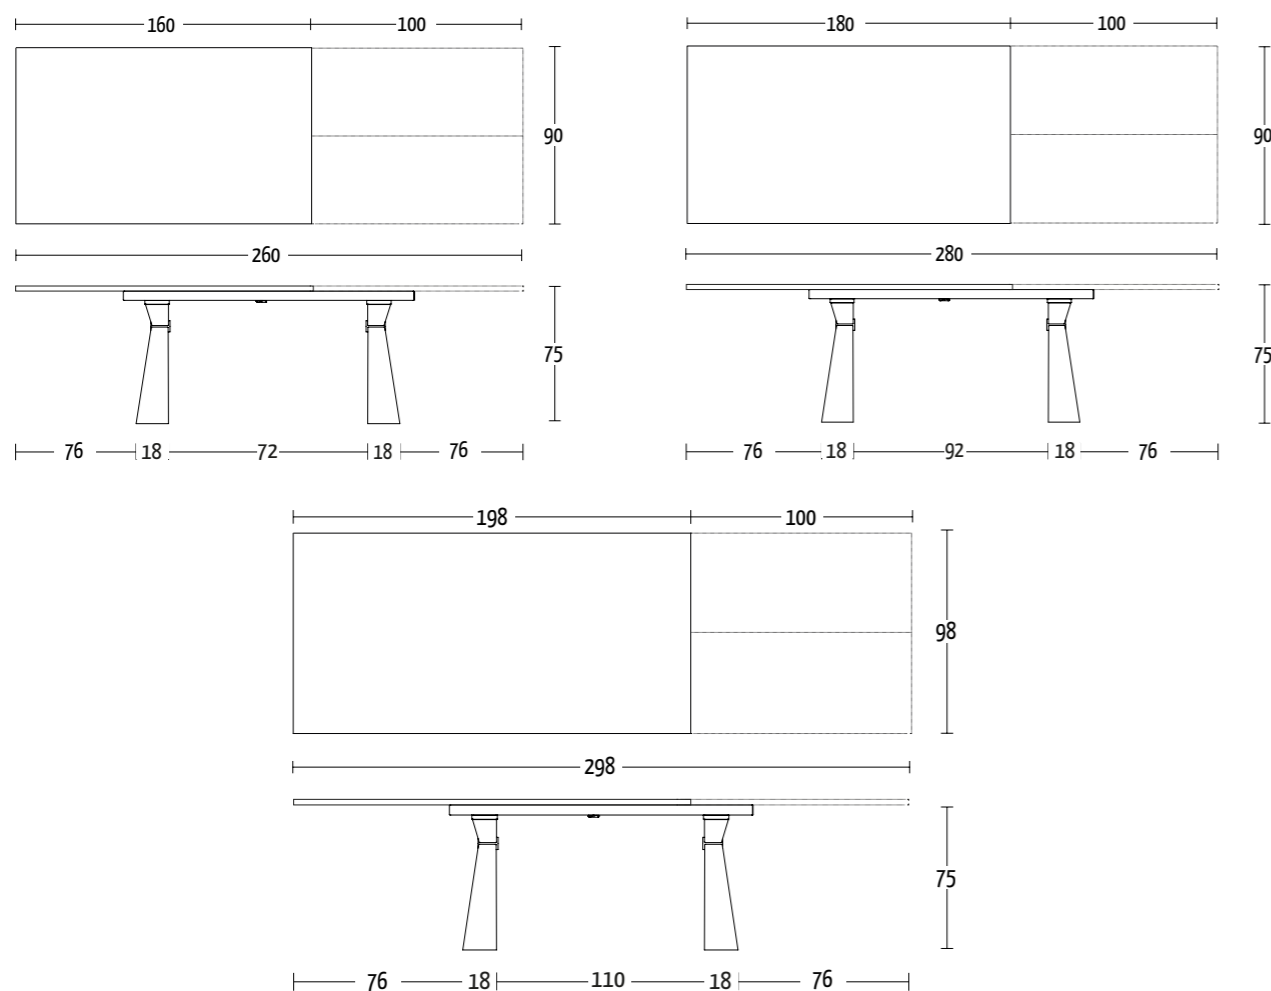

Misure (cm)

Finiture | Finitions | Finishes

Ceramica | Céramique | Ceramic **LAMINAM**

K01 Fokos sale	* K10 Oxide Bianco	K18 Bianco Statuario Venato Opaco
K02 Fokos terra	K11 Pietra Savoia antracite	K19 Diamond Cream Opaco
K03 Fokos piombo	* K12 Pietra di Savoia Perla	K20 Emperador Opaco
K04 Noir Desir lucido	K13 Calacatta Gold Lucido	K22 Calacatta Black lucidato Starlit
K05 Bianco Statuario Venato Lucido	K14 Emperador Lucido	K23 Verde Alpi lucidato
K06 Diamond Cream Lucido	K15 Noir Desir Opaco	K24 Cristallo Gold lucidato Starlit
K07 Pietra Grey Lucida	K16 Pietra Grey Opaco	K25 Ossido Verderame
* K09 Oxide Nero	K17 Calacatta Gold Opaco	K26 Cristallo Gold Caress