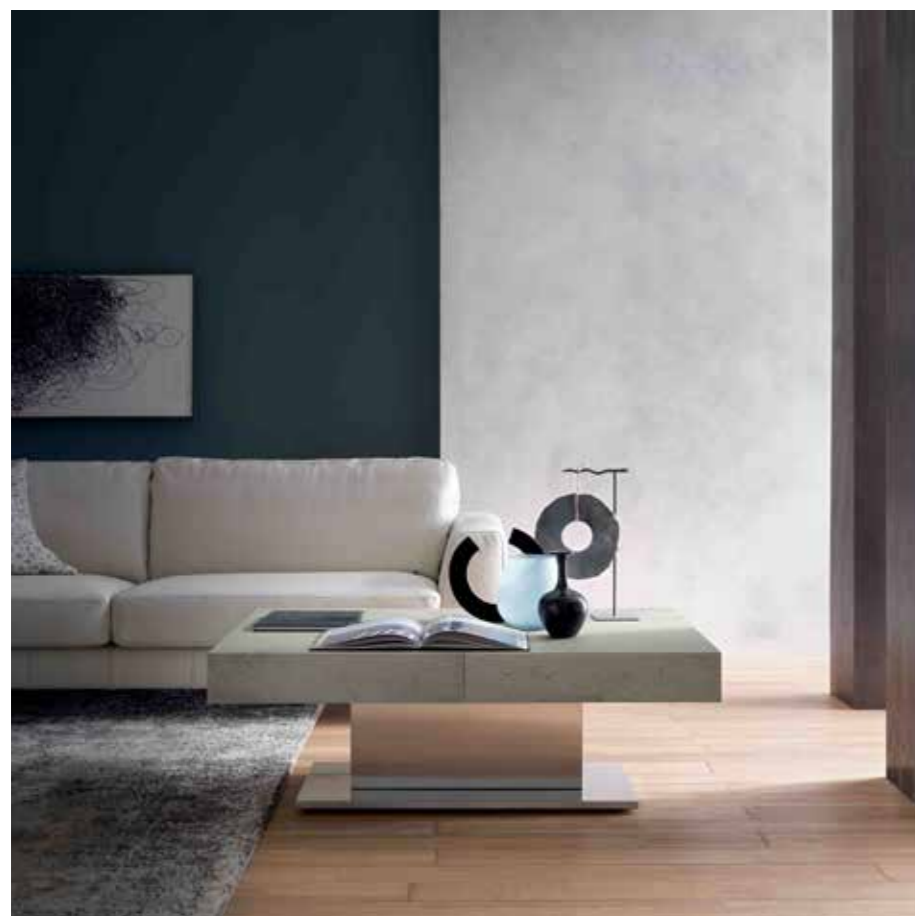

**FINITURE PIANO**  
*FINITIONS PLATEAU*  
*TOP FINISHES*

**LEGNO IMPIALLACCIATO**  
*/ PLACAGE BOIS*  
*/ VENEER WOOD*

Rovere grigio	W02
Rovere tabacco	W03
Rovere naturale	W04
Rovere juta	W06
Rovere fumé	W07
Noce Canaletto	W10