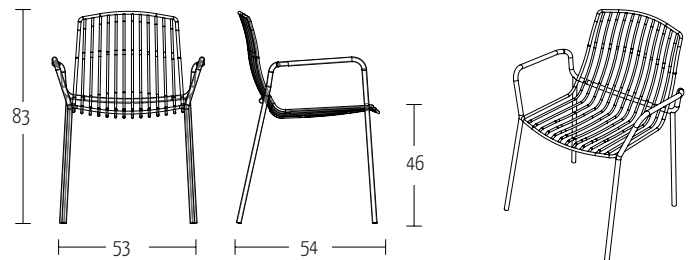

JASMINE

Design Altacom

Dimensioni | Dimensions | Dimensions(cm)

Finiture | Finitions | Finishes

Cuscino per sedie | Coussin d'assise | Seat pillow

A006 Orange

A007 Bianco

A008 Metal Blue

Cuscino per schienale | Coussin de dossier | Back pillow

A009 Orange

A010 Bianco

A011 Metal Blue

Metallo | Métaux | Metals

M11 Verniciato Grafite goffrato

M19 Verniciato Bronzo goffrato

M24 Verniciato Bianco goffrato