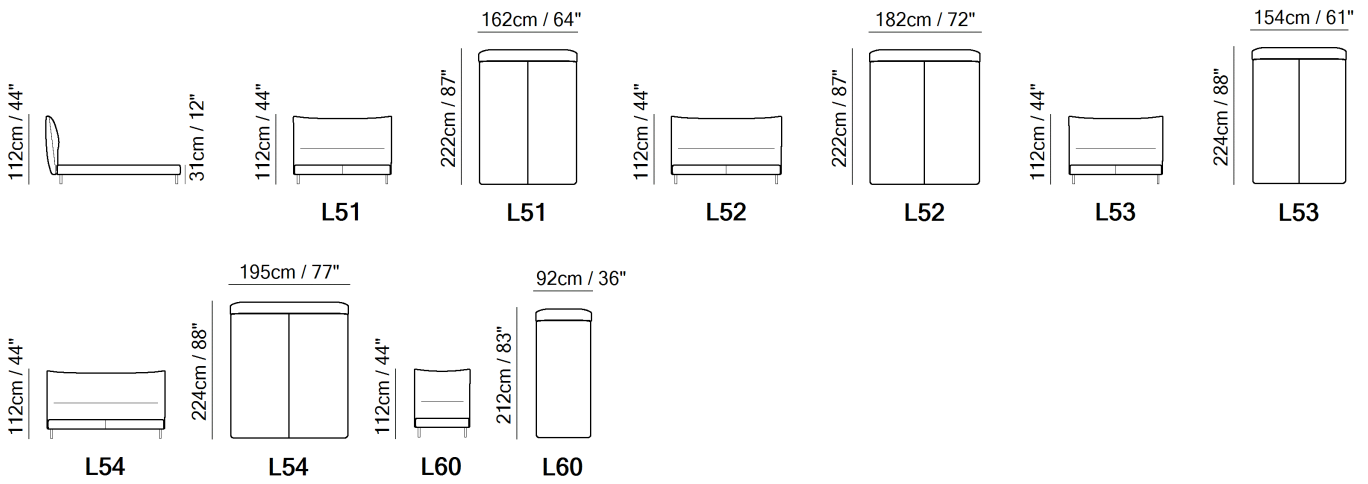

■ Vers. L12

■ Vers. L12

■ Vers. L12

SCHEMATICS

TECHNICAL INFORMATION

	<b>COVERING</b>	Mix <input checked="" type="checkbox"/>	Leather <input checked="" type="checkbox"/>	Soft Cover <input checked="" type="checkbox"/>		
	<b>FILLING</b>	Arms	<input type="checkbox"/> Fiber <input type="checkbox"/> Foam <input type="checkbox"/> Feather/Fiber Mix <input type="checkbox"/> Feather	Seat cushion	<input type="checkbox"/> Fiber <input type="checkbox"/> Foam <input type="checkbox"/> Feather/Fiber Mix <input type="checkbox"/> Feather	Back cushion <input type="checkbox"/> Fiber <input type="checkbox"/> Foam <input type="checkbox"/> Feather/Fiber Mix <input type="checkbox"/> Feather
	<b>COMFORT</b>	Standard Comfort <input checked="" type="checkbox"/>	Firm Comfort <input type="checkbox"/>			
	<b>FUNCTION</b>	Bed <input type="checkbox"/>	Electric motion <input type="checkbox"/>	Motion <input type="checkbox"/>	Recliner <input type="checkbox"/>	Sliding <input type="checkbox"/>
	<b>VISUAL APPEARANCE*</b>	Low <input checked="" type="checkbox"/>	Medium <input type="checkbox"/>	High <input type="checkbox"/>		
	<b>LEGS</b>	Wood <input type="checkbox"/>	Metal <input checked="" type="checkbox"/>	Plastic <input type="checkbox"/>	Castors <input type="checkbox"/>	Upholstered <input type="checkbox"/>

NOTES

- Available in leather (TG only) or fabric.
- When the model is ordered in leather-fabric mix, back side of the headboard is in fabric.
- Bed with wooden panel in different sizes.
- Wood Panel Dimensions:
- Vers L51: bed wood with base panel 160x200
- Vers L52: bed wood with base panel 180x200
- Vers L53: bed wood with base panel 152X200
- Vers L54: bed wood with base panel 193x200
- Feet available in metal finishing 78 (Black Chrome)