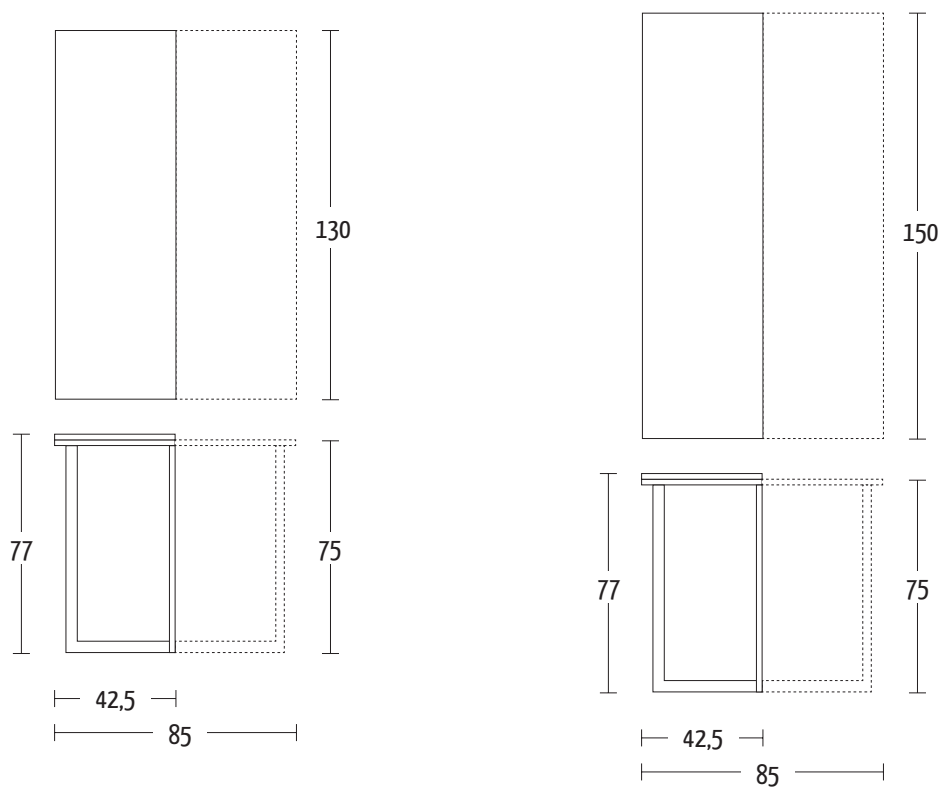

Misure (cm)

Finiture | Finitions | Finishes

Nobilitato | Mèlamine | Melamine

N20 Natural halifax oak	N36 Olmo moka
N23 Cemento	N40 Noce Canaletto
N24 Ardesia	N42 Rovere Nero
N25 Vintage chiaro	N43 Nobilitato Bianco Spatolato
N30 Morera	N44 Bianco Statuario venato
N33 Resina silver	N45 Diamond cream
N34 Resina grigio cenere	N46 Pietra grey
N35 Rovere nodato caramel	