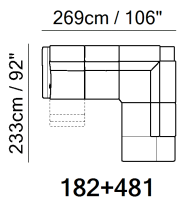

■ Vers. T66

■ Vers. T66

■ Vers. 182+481

SCHEMATICS

COMPOSITION EXAMPLES

TECHNICAL INFORMATION

	COVERING	Leather <input checked="" type="checkbox"/>	Soft Cover <input checked="" type="checkbox"/>				
	FILLING	Arms	<input type="checkbox"/> Fiber <input type="checkbox"/> Foam <input type="checkbox"/> Feather/Fiber Mix <input type="checkbox"/> Feather	Seat cushion	<input type="checkbox"/> Fiber <input type="checkbox"/> Foam <input type="checkbox"/> Feather/Fiber Mix <input type="checkbox"/> Feather	Back cushion	<input type="checkbox"/> Fiber <input type="checkbox"/> Foam <input type="checkbox"/> Feather/Fiber Mix <input type="checkbox"/> Feather
	COMFORT	Standard Comfort <input checked="" type="checkbox"/>	Firm Comfort <input checked="" type="checkbox"/>				
	FUNCTION	Bed <input type="checkbox"/>	Electric motion <input checked="" type="checkbox"/>	Motion <input checked="" type="checkbox"/>	Recliner <input checked="" type="checkbox"/>	Sliding <input type="checkbox"/>	
	VISUAL APPEARANCE*	Low <input checked="" type="checkbox"/>	Medium <input type="checkbox"/>	High <input type="checkbox"/>			
	LEGS	Wood <input type="checkbox"/>	Metal <input checked="" type="checkbox"/>	Plastic <input type="checkbox"/>	Castors <input type="checkbox"/>	Upholstered <input type="checkbox"/>	