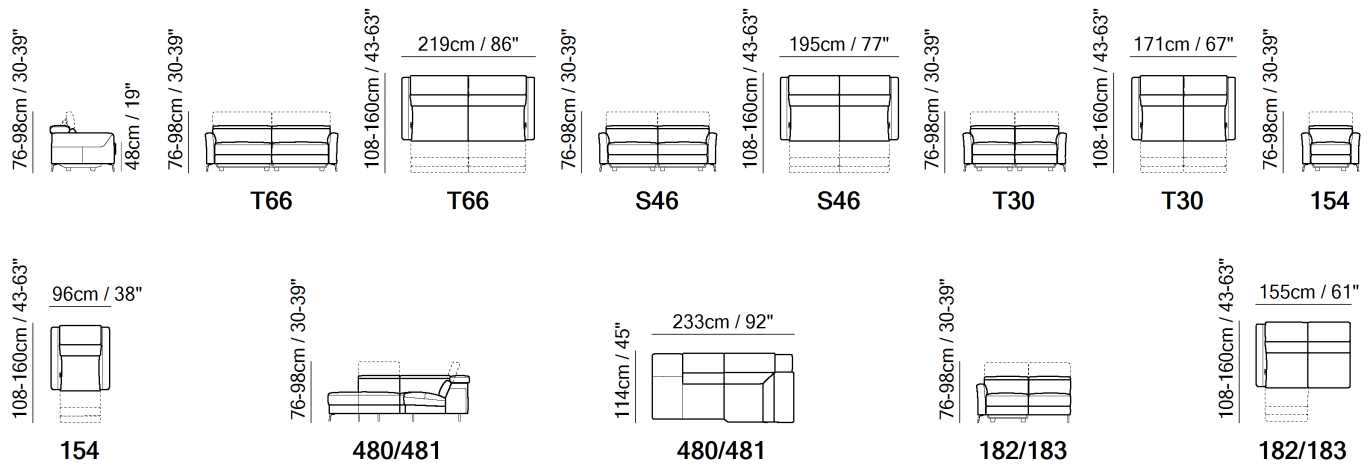

■ Vers. T66

■ Vers. T66

■ Vers. 182+481

SCHEMATICS

COMPOSITION EXAMPLES

TECHNICAL INFORMATION

	COVERING	Leather <input checked="" type="checkbox"/>	Soft Cover <input checked="" type="checkbox"/>				
	FILLING	Arms	<input type="checkbox"/> Fiber <input type="checkbox"/> Foam <input type="checkbox"/> Feather/Fiber Mix <input type="checkbox"/> Feather	Seat cushion	<input type="checkbox"/> Fiber <input type="checkbox"/> Foam <input type="checkbox"/> Feather/Fiber Mix <input type="checkbox"/> Feather	Back cushion	<input type="checkbox"/> Fiber <input type="checkbox"/> Foam <input type="checkbox"/> Feather/Fiber Mix <input type="checkbox"/> Feather
	COMFORT	Standard Comfort <input checked="" type="checkbox"/>	Firm Comfort <input checked="" type="checkbox"/>				
	FUNCTION	Bed <input type="checkbox"/>	Electric motion <input checked="" type="checkbox"/>	Motion <input checked="" type="checkbox"/>	Recliner <input checked="" type="checkbox"/>	Sliding <input type="checkbox"/>	
	VISUAL APPEARANCE*	Low <input checked="" type="checkbox"/>	Medium <input type="checkbox"/>	High <input type="checkbox"/>			
	LEGS	Wood <input type="checkbox"/>	Metal <input checked="" type="checkbox"/>	Plastic <input type="checkbox"/>	Castors <input type="checkbox"/>	Upholstered <input type="checkbox"/>	