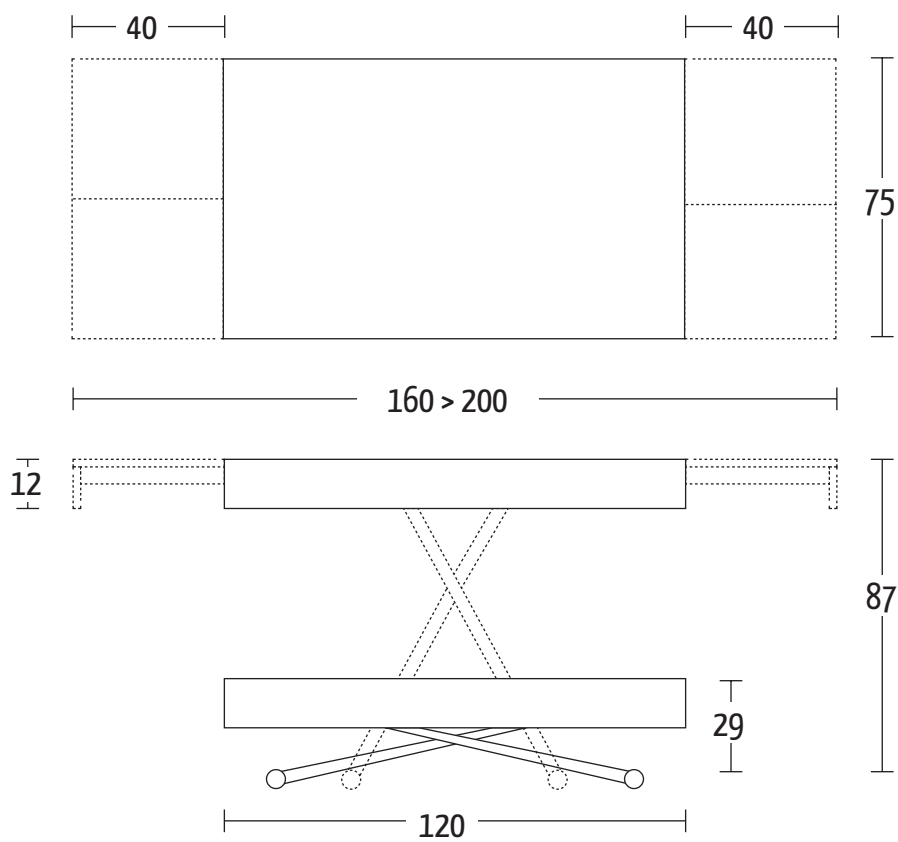

DOUBLE

Design Altacom

Misure (cm)

Finiture | Finitions | Finishes
Legno impiallacciato | Placage bois | Veneer wood

W02 Rovere grigio W06 Rovere juta
 W03 Rovere tabacco W07 Rovere fumé
 W04 Rovere nodato W10 Noce Canaletto