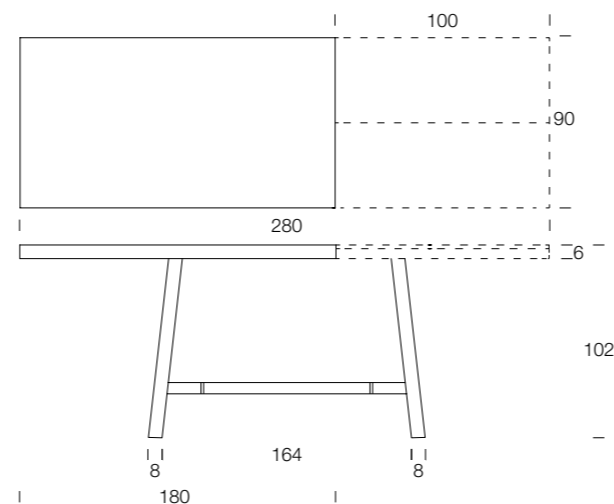

PICK-UP

design Altacom

Misure (cm)

FINITURE PIANO FINITIONS PLATEAU TOP FINISHES

ALLUNGABILE
EXTENSIBLE / EXTENDABLE

NOBILITATO / MÉLAMINE / MELAMINE

Natural halifax oak	N20
Ardesia	N24
Vintage chiaro	N25
Morera	N30
Rovere nodato caramel	N35
Olmo moka	N36
Noce Canaletto	N40
Rovere nero	N42
Bianco spatolato	N43
Bianco statuario venato	N44
Diamond cream	N45
Pietra grey	N46
Granito	N47
Chromix chiaro	N51