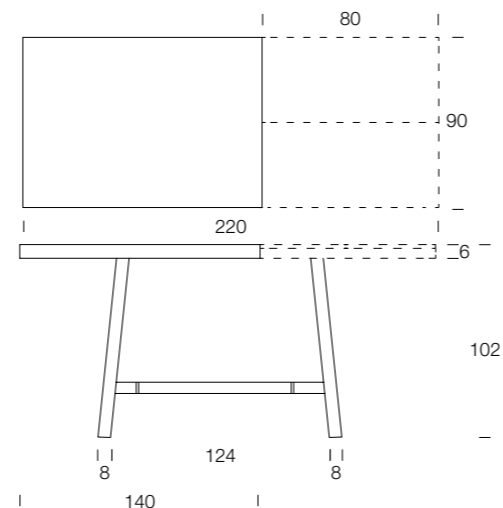

PICK-UP

design Altacom

Misure (cm)

FINITURE PIANO FINITIONS PLATEAU TOP FINISHES

ALLUNGABILE
EXTENSIBLE / EXTENDABLE

NOBILITATO / MÉLAMINE / MELAMINE

Natural halifax oak	N20
Ardesia	N24
Vintage chiaro	N25
Morera	N30
Rovere nodato caramel	N35
Olmo moka	N36
Noce Canaletto	N40
Rovere nero	N42
Bianco spatolato	N43
Bianco statuario venato	N44
Diamond cream	N45
Pietra grey	N46
Granito	N47
Chromix chiaro	N51