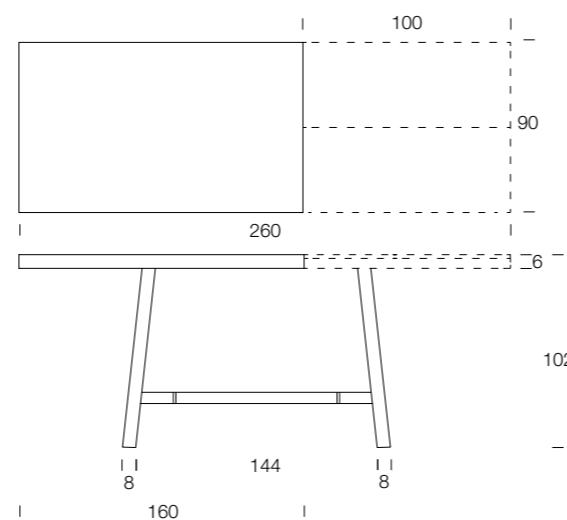

PICK-UP

design Altacom

Misure (cm)

FINITURE PIANO FINITIONS PLATEAU TOP FINISHES

ALLUNGABILE
EXTENSIBLE / EXTENDABLE

NOBILITATO / MÉLAMINE / MELAMINE

Natural halifax oak	N20
Ardesia	N24
Vintage chiaro	N25
Morera	N30
Rovere nodato caramel	N35
Olmo moka	N36
Noce Canaletto	N40
Rovere nero	N42
Bianco spatolato	N43
Bianco statuario venato	N44
Diamond cream	N45
Pietra grey	N46
Granito	N47
Chromix chiaro	N51