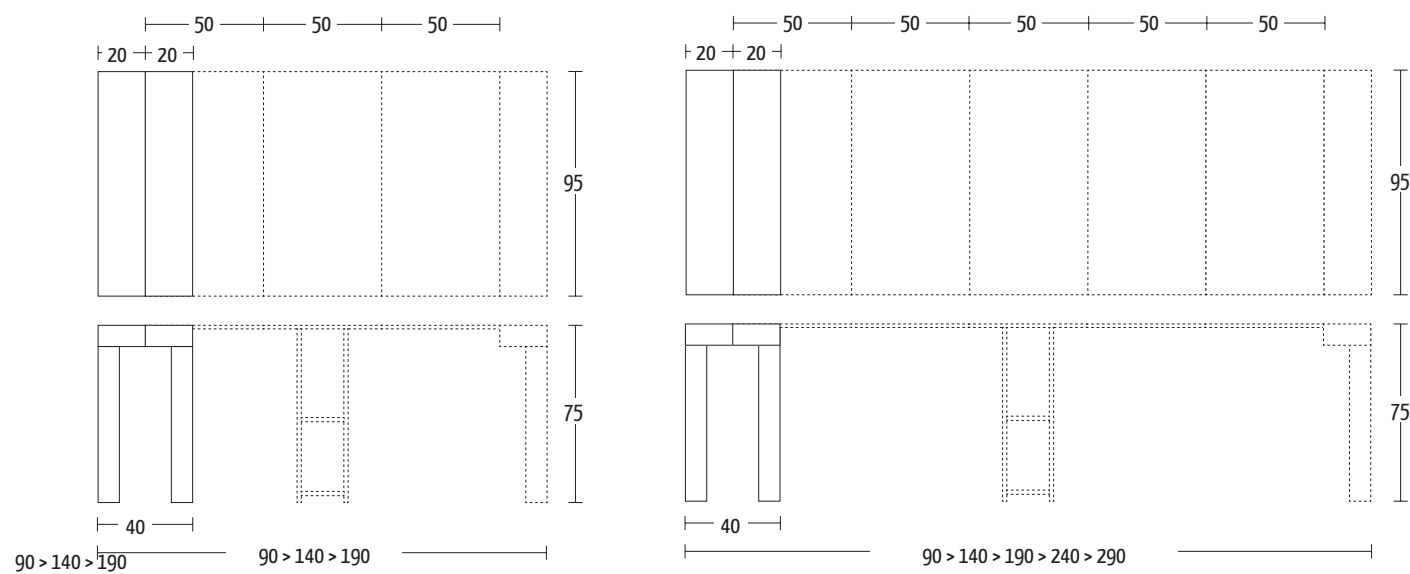

Misure (cm)

Optional Extenso

Finiture | Finitions | Finishes

Nobilitato | Mélamine | Melamine

N20 Natural halifax oak	N36 Olmo moka
N23 Cemento	N40 Noce Canaletto
N24 Ardesia	N42 Rovere Nero
N25 Vintage chiaro	N43 Nobilitato Bianco Spatolato
N30 Morera	N44 Bianco Statuario venato
N33 Resina silver	N45 Diamond cream
N34 Resina grigio cenere	N46 Pietra grey
N35 Rovere nodato caramel	