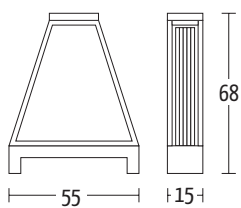

Misure (cm)

Optional Extenso

Finiture | Finitions | Finishes

Nobilitato | Mélamine | Melamine

N20 Natural halifax oak	N36 Olmo moka
N23 Cemento	N40 Noce Canaletto
N24 Ardesia	N42 Rovere Nero
N25 Vintage chiaro	N43 Nobilitato Bianco Spatolato
N30 Morera	N44 Bianco Statuario venato
N33 Resina silver	N45 Diamond cream
N34 Resina grigio cenere	N46 Pietra grey
N35 Rovere nodato caramel	