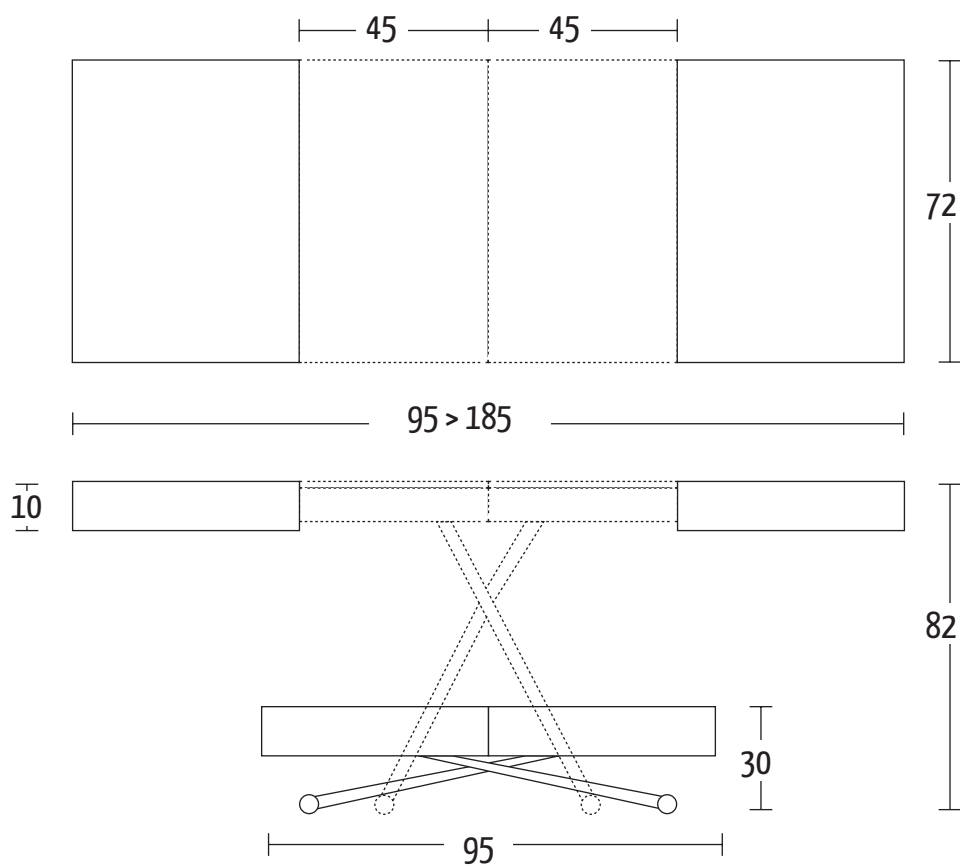

Misure (cm)

**Finiture | Finitions | Finishes**
**Rovere impiallacciato | Placage chêne | Oak Veneer**

W02 Rovere grigio                      W06 Rovere juta  
 W03 Rovere tabacco                  W07 Rovere fumé  
 W04 Rovere nodato                    W10 Noce Canaletto