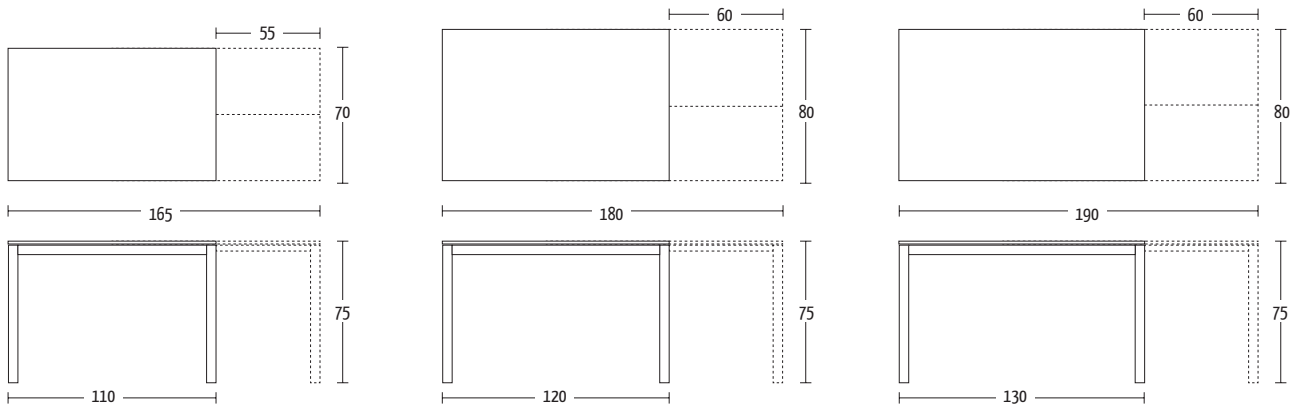

Misure (cm)

Storm Dinè

Finiture | Finitions | Finishes

Vetro | Verre | Glass

G01 Bianco

G02 Tortora

G03 Nero

Nobilitato | Mèlamine | Melamine