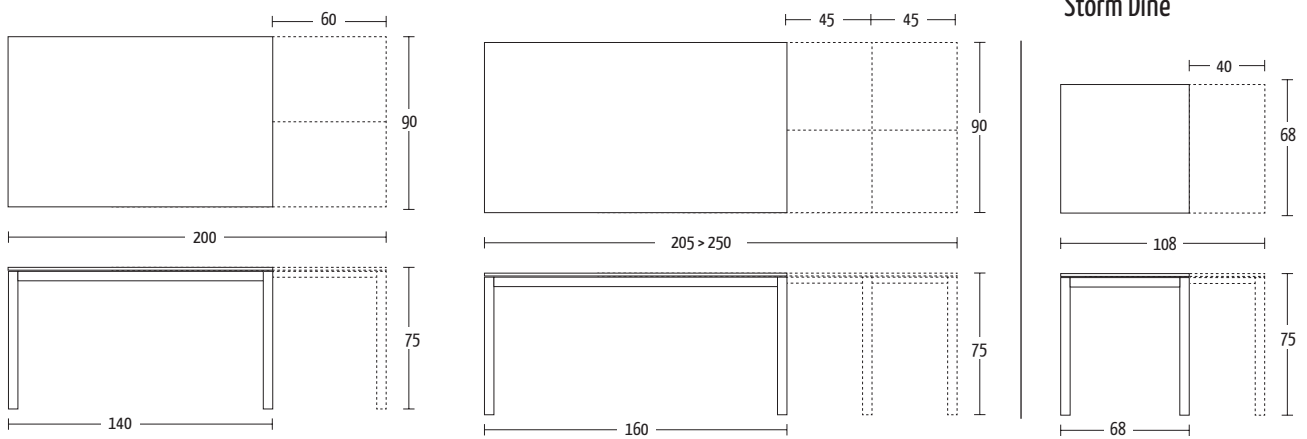

Misure (cm)

Storm Dinè

Finiture | Finitions | Finishes

Vetro | Verre | Glass

G01 Bianco

G02 Tortora

G03 Nero

Nobilitato | Mèlamine | Melamine