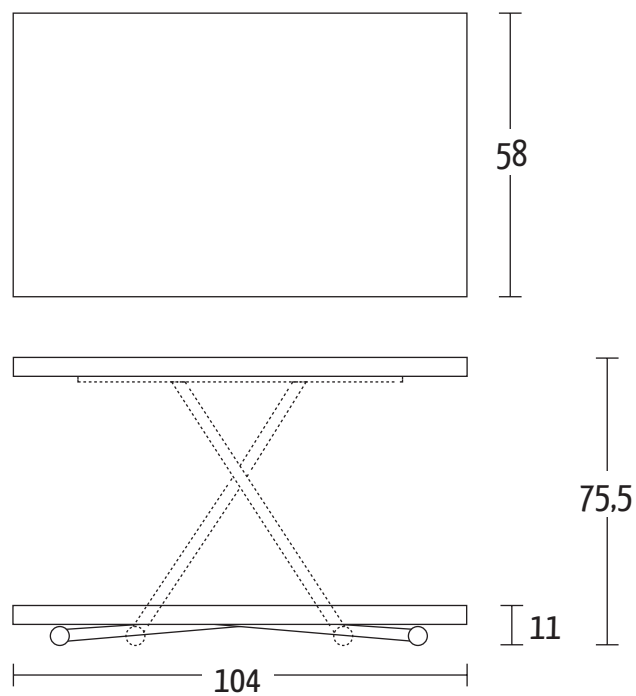

Misure (cm)

Finiture | Finitions | Finishes

Nobilitato | Mélamine | Melamine

N20 Natural halifax oak	N36 Olmo moka
N23 Cemento	N40 Noce Canaletto
N24 Ardesia	N42 Rovere Nero
N25 Vintage chiaro	N43 Nobilitato Bianco Spatolato
N30 Morera	N44 Bianco Statuario venato
N33 Resina silver	N45 Diamond cream
N34 Resina grigio cenere	N46 Pietra grey
N35 Rovere nodato caramel	