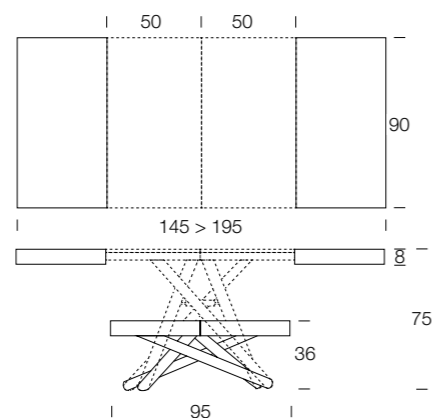

FINITURE BASE
FINITIONS PIÉTEMENT
BASE FINISHES

METALLO
/ MÉTAUX
/ METALS

Vern. grisou goffrato	M02
Vern. nero opaco	M04
Vern. grafite goffrato	M11
Vern. tortora goffrato	M12
Vern. bronzo goffrato	M19
Vern. bianco goffrato	M24
Vern. rame goffrato	M25
Vern. menta goffrato	M27
Vern. oro goffrato	M51