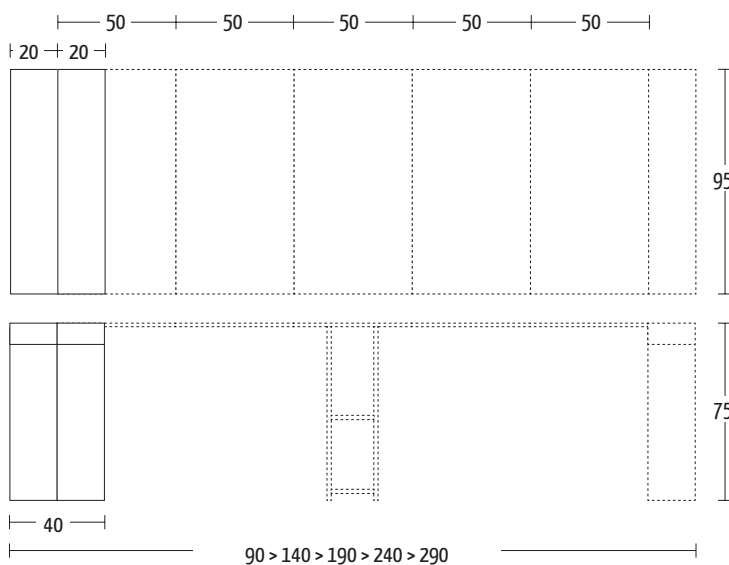

Misure (cm)

Finiture | Finitions | Finishes

Nobilitato | Mélamine | Melamine

N20 Natural halifax oak	N36 Olmo moka
N23 Cemento	N40 Noce Canaletto
N24 Ardesia	N42 Rovere Nero
N25 Vintage chiaro	N43 Nobilitato Bianco Spatolato
N30 Morera	N44 Bianco Statuario venato
N33 Resina silver	N45 Diamond cream
N34 Resina grigio cenere	N46 Pietra grey
N35 Rovere nodato caramel	