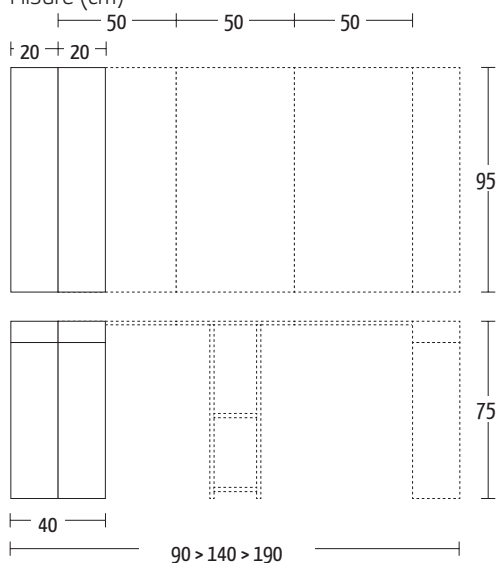

Misure (cm)

Finiture | Finitions | Finishes

Nobilitato | Mélamine | Melamine

N20 Natural halifax oak	N36 Olmo moka
N23 Cemento	N40 Noce Canaletto
N24 Ardesia	N42 Rovere Nero
N25 Vintage chiaro	N43 Nobilitato Bianco Spatolato
N30 Morera	N44 Bianco Statuario venato
N33 Resina silver	N45 Diamond cream
N34 Resina grigio cenere	N46 Pietra grey
N35 Rovere nodato caramel	