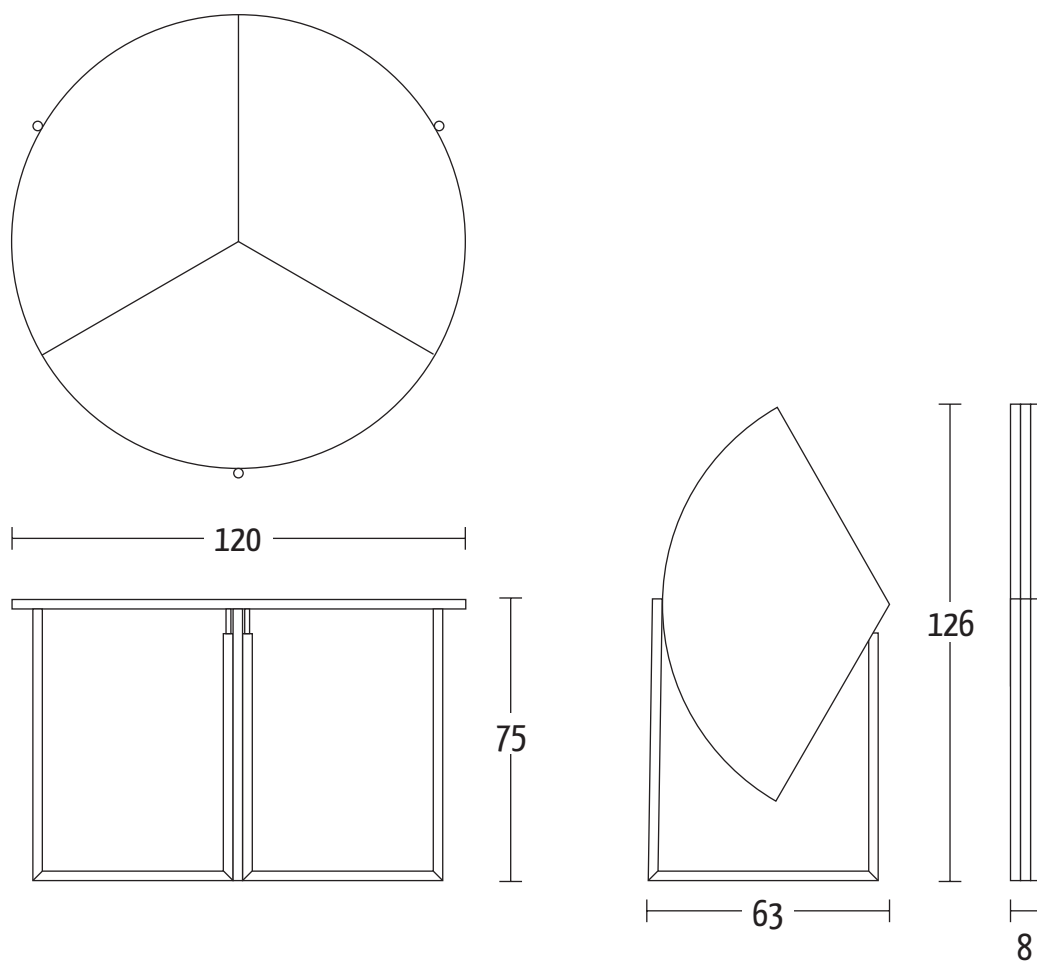

ICARO

Design Nils Frederking

ALTA COM

Misure (cm)

Finiture | Finitions | Finishes

Nobilitato | Mélamine | Melamine

N20 Natural halifax oak	N36 Olmo moka
N23 Cemento	N40 Noce Canaletto
N24 Ardesia	N42 Rovere Nero
N25 Vintage chiaro	N43 Nobilitato Bianco Spatolato
N30 Morera	N44 Bianco Statuario venato
N33 Resina silver	N45 Diamond cream
N34 Resina grigio cenere	N46 Pietra grey
N35 Rovere nodato caramel	