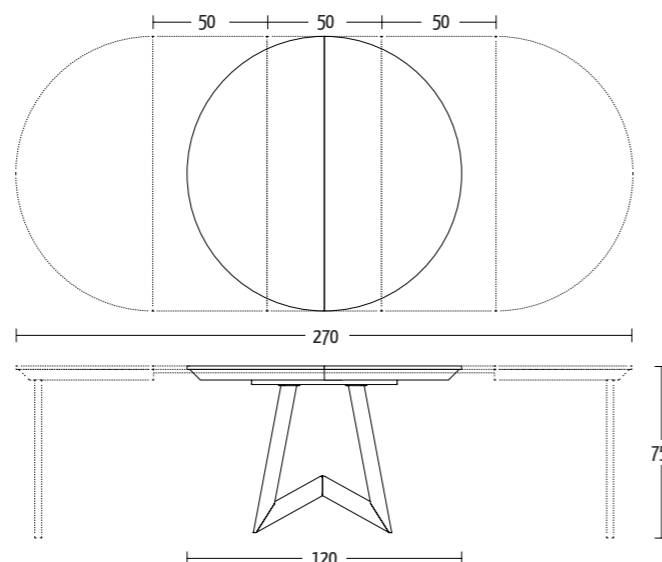

Venus
Misure (cm)

Venus Super
Misure (cm)

Finiture | Finitions | Finishes

Ceramica | Céramique | Ceramic **LAMINAM**

K01 Fokos sale	* K10 Oxide Bianco	K18 Bianco Statuario Venato Opaco	G01 Bianco
K02 Fokos terra	K11 Pietra Savoia antracite	K19 Diamond Cream Opaco	G02 Tortora
K03 Fokos piombo	* K12 Pietra di Savoia Perla	K20 Emperador Opaco	G03 Nero
K04 Noir Desir lucido	K13 Calacatta Gold Lucido	K22 Calacatta Black lucidato Starlit	
K05 Bianco Statuario Venato Lucido	K14 Emperador Lucido	K23 Verde Alpi lucidato	
K06 Diamond Cream Lucido	K15 Noir Desir Opaco	K24 Cristallo Gold lucidato Starlit	
K07 Pietra Grey Lucida	K16 Pietra Grey Opaco	K25 Ossido Verderame	
* K09 Oxide Nero	K17 Calacatta Gold Opaco	K26 Cristallo Gold Caress Soft Touch	