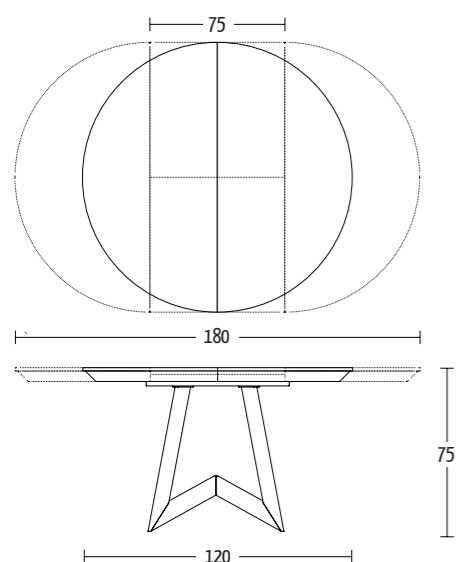

Venus
Misure (cm)

Venus Super
Misure (cm)

Finiture | Finitions | Finishes

Ceramica | Céramique | Ceramic **LAMINAM**

K01 Fokos sale	* K10 Oxide Bianco	K18 Bianco Statuario Venato Opaco	G01 Bianco
K02 Fokos terra	K11 Pietra Savoia antracite	K19 Diamond Cream Opaco	G02 Tortora
K03 Fokos piombo	* K12 Pietra di Savoia Perla	K20 Emperador Opaco	G03 Nero
K04 Noir Desir lucido	K13 Calacatta Gold Lucido	K22 Calacatta Black lucidato Starlit	
K05 Bianco Statuario Venato Lucido	K14 Emperador Lucido	K23 Verde Alpi lucidato	
K06 Diamond Cream Lucido	K15 Noir Desir Opaco	K24 Cristallo Gold lucidato Starlit	
K07 Pietra Grey Lucida	K16 Pietra Grey Opaco	K25 Ossido Verderame	
* K09 Oxide Nero	K17 Calacatta Gold Opaco	K26 Cristallo Gold Caress Soft Touch	