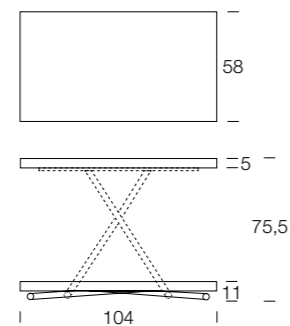

G E N I A L E

design Altacom

ALTACOM

FINITURE PIANO
FINITIONS PLATEAU
TOP FINISHES

NOBILITATO
/ MÉLAMINE
/ MELAMINE

Natural halifax oak	N20
Ardesia	N24
Vintage chiaro	N25
Morera	N30
Rovere nodato caramél	N35
Olmo moka	N36
Noce Canaletto	N40
Rovere nero	N42
Bianco spatolato	N43
Bianco statuario venato	N44
Diamond cream	N45
Pietra grey	N46
Granito	N47
Chromix chiaro	N51

Misure (cm)

FINITURE BASE
FINITIONS PIÉTEMENT
BASE FINISHES

METALLO
/ MÉTAUX
/ METALS

Vern. grisou goffrato	M02
Vern. nero opaco	M04
Cromo lucido	M05
Cromo nero lucido	M09
Vern. grafite goffrato	M11
Vern. tortora goffrato	M12
Vern. bronzo goffrato	M19
Vern. bianco goffrato	M24
Vern. rame goffrato	M25
Vern. menta goffrato	M27
Vern. oro goffrato	M51